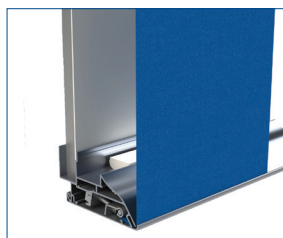

Nieuw: 4-weg versteviger t.b.v. koker 40x30x3.0

Onlangs toegevoegd aan het assortiment: een 4-weg versteviger waarmee de constructie-kokers aan de achterzijde van het frame kruislings aan elkaar kunnen worden verbonden. Voor zowel DainoFlex® als BillBoardFlex® (art.nr. 131278) geschikt, met als doel: doorbuiging voorkomen van de zijprofielen bij het strak opspannen.