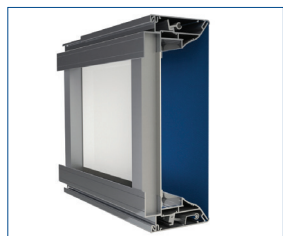

Achteraanzicht

Liever onze systemen op maat?

Op aanvraag levert Comhan aluminium systemen zoals DainoFlex® en BillBoardFlex® op maat als eenvoudig te assembleren bouw pakket, inclusief handige handleiding voor montage. Tevens op aanvraag leverbaar: ronde hoeken en walswerk (ronde frames).

Bel of mail!

Kom meer te weten over de mogelijkheden van het DainoFlex® systeem. Kijk op www.comhan.com voor de video, of mail voor meer informatie naar comhan@comhan.com. Bellen kan uiteraard ook naar **+31 297 513 636**.

Outdoor doek-spansystemen van Comhan

Comhan Holland levert al meer dan 30 jaar outdoor doek-spansystemen over de hele wereld voor uiteenlopende toepassingen en projecten. De bewezen spanteknik (met spanblokken en spanbouten) maakt dat de grootformaat doeken jarenlang strak gespannen blijven zitten. Een in de praktijk bewezen formule!