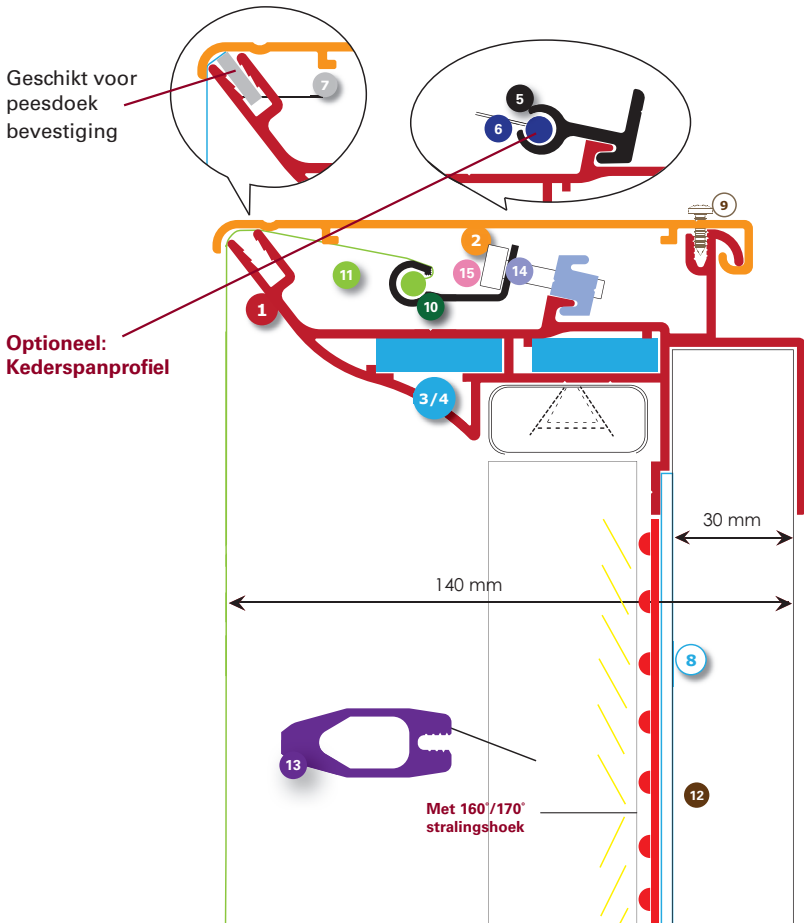

www.comhan.com

DainoFlex® doek-spansysteem:

- Voor de productie van LED verlichte XL doekbakken
- Geschikt voor het opspannen van zowel peesdoek als PVC
- Beperkt aantal componenten en onderdelen
- Snelle montage met kant-en-klaare hoekstukken of verstek gezaagd
- Optimale lichtspreading door White Matt poedercoating
- Systeem geschikt voor zowel Edge-lit als Backlit
- Voor grotere frames is er nu ook een **4-weg versteviger** in het assortiment!

DainoFlex®

Artikelnummer:	Artikelnaam:	Oppervlakte finish:
1. 131270/130272	DainoFlex® spanraamprofiel 140 mm	brute/white matt
2. 131274/131277	DainoFlex® afdekprofiel 140 mm	brute/vom-1
3. 131279	DainoFlex® Hoekstuk	brute
4. 131275	DainoFlex® Hoekverbinderset (2H)	brute
5. 131271	DainoFlex® Koppelstuk	brute
6. 131287	Kederspanprofiel 3050 geboord	brute
7. 130115	Klemprofiel 1,5 m.	brute
8. 130110	Spanprofiel 1,5. h.o.h. 175	brute
9. 130140	Spanblok 40 mm	brute
10. 130147	Spanbout M6 x 40 mm	RVS
11. 271100	ACM 2,0 mm achterwand	wit/wit
12. 107105	Rechthoekige buis 40x30x3.0 mm	brute
13. 131278	4-weg versteviger	brute
14. 130750	Plaatschroef 4.8 x 9.5 RVS	brute

LED verlichting sets op aanvraag leverbaar: Edge-lit en Backlit.
Vraag naar de mogelijkheden!

1 131270 brute/131272 White Matt
DainoFlex® Spanraam profiel brute

2 131274 brute/131277 vom-1
DainoFlex® Afdekprofiel 140 mm brute

Vraag
vandaag nog
uw offerte
aan!

Kenmerken:

- Enkelzijdig spansysteem (**slechts 140 mm diep**) met scharnierend afdekprofiel
- Uit voorraad leverbaar op handelslengte à 6100 mm in brute (onbehandeld) en **LED White Matt (RAL 9003)**
- Onderdelen uit voorraad leverbaar: **White Matt gelakte hoekstukken (100x100 mm)**, span- en klemprofiel, kederspanprofiel, spanblokken en spanbouten
- **Op aanvraag:** op maat gezaagd, gewalst, gelakt of geanodiseerd (afdekprofiel)
- Ook leverbaar: LED verlichting sets (**Edge-lit of Backlit**)
- ACP Achterwanden: 2 mm dik (wit/wit) met koppelstrips voorzien van 3M tapes