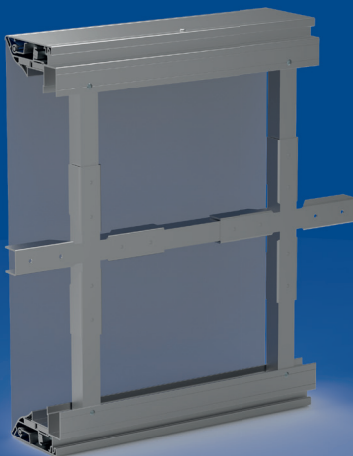

Vraag
vandaag nog
uw offerte
aan!

Kenmerken:

- Enkelzijdig spansysteem (**slechts 140 mm diep**) met scharnierend afdekprofiel
- Uit voorraad leverbaar op handelslengte à 6100 mm in brute (onbehandeld) en **LED White Matt (RAL 9003)**
- Onderdelen uit voorraad leverbaar: **White Matt gelakte hoekstukken (100x100 mm)**, span- en klemprofiel, kederspanprofiel, spanblokken en spanbouten
- **Op aanvraag:** op maat gezaagd, gewalst, gelakt of geanodiseerd (afdekprofiel)
- Ook leverbaar: LED verlichting sets (**Edge-lit of Backlit**)
- ACP Achterwanden: 2 mm dik (wit/wit) met koppelstrips voorzien van 3M tapes

Nieuw: 4-weg versteviger t.b.v. koker 40x30x3.0

Onlangs toegevoegd aan het assortiment: een 4-weg versteviger waarmee de constructie-kokers aan de achterzijde van het frame kruislings aan elkaar kunnen worden verbonden. Voor zowel DainoFlex® als BillBoardFlex® (art.nr. 131278) geschikt, met als doel: doorbuiging voorkomen van de zijprofielen bij het strak opspannen.