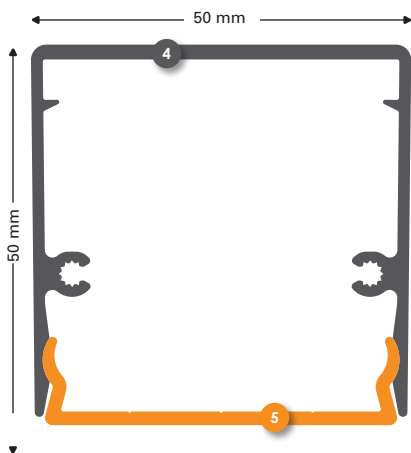

## Varia-Click 50x50

Houtlook gesublimeerde Varia-Click profielen uit voorraad:

Eiken Structuur 73

Naturel Eiken Structuur 78

US Kersen Structuur 18

4 **139865 (139866\*\*, 139867\*\*\*, 139868\*\*\*\*)**  
Varia-Click 50x50 mm brute [139910]