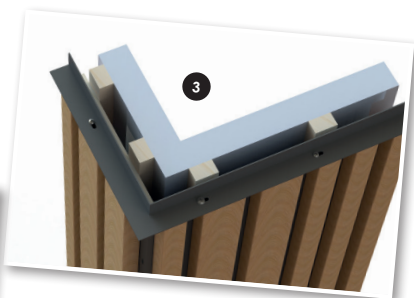

Varia-Click Wandprofiel 200

Nieuw in het Varia-Click assortiment: het aluminium wandprofiel 200 mm. Hiermee bedekt u een deel van een muur of gevel in één keer en klikt u de Varia-Click profielen er altijd nauwkeurig bovenop. Voornamelijk uitermate handig voor het bevestigen van aluminium kokers op hoge wanden en gevels.

Het Varia-Click Wandprofiel 200 is te combineren met de klikprofielen **40x30 mm** en **73x30 mm**.

Nieuw!

Diverse hoekoplossingen en afwerkingen mogelijk

Het nieuwe aluminium wandprofiel is op verschillende manieren op een wand passend te maken. Dit kan in combinatie met de losse onderprofielen 40 mm en 73 mm, en met aluminium profielen als een hoekprofiel of platstaf/strip (2 mm dik). Met deze aluminium profielen dekt u ook netjes de bovenkant van het wandprofiel af.

Alles is direct uit voorraad leverbaar (brute/onbehandeld) en op aanvraag in een bijpassende kleur geanodiseerd of gepoedercoat.

Voorbeeld montage wandprofiel:
passend gemaakt met los Varia-Click
basisprofiel en afgewerkt met
gepoedercoat hoekprofiel