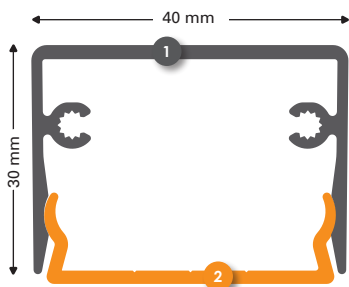

## Varia-Click 40x30

Houtlook gesublimeerde Varia-Click profielen uit voorraad:

Eiken Structuur 73

Naturel Eiken Structuur 78

US Kersen Structuur 18

- 1 **139872 (139873\*, 139880\*\*, 139877\*\*\*, 139878\*\*\*\*)**  
Varia-Click 40x30 mm brute [139871]
- 2 **139871 (139870\*)**  
Varia-Click basisprofiel 40 mm brute