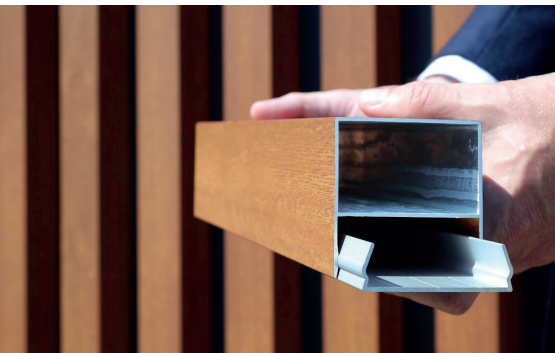

COMHAN HOLLAND
ALUMINIUM

Ook voor
toepassingen
in de signing!

Varia-Click systeem

Een innovatief aluminium kliksysteem speciaal ontwikkeld voor decoratieve gevel- en wandbekleding! Mogelijke oppervlaktebehandelingen: **poedercoaten, anodiseren & sublimeren (hout-, steen- en metaallook).**

www.comhan.com