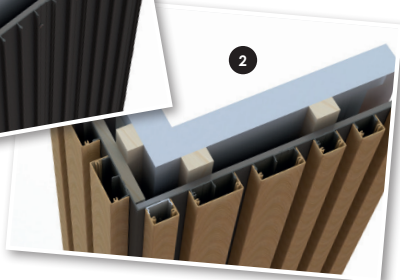

Varia-Click Wandprofiel 200

Nieuw in het Varia-Click assortiment: het aluminium wandprofiel 200 mm. Hiermee bedekt u een deel van een muur of gevel in één keer en klikt u de Varia-Click profielen er altijd nauwkeurig bovenop. Voornamelijk uitermate handig voor het bevestigen van aluminium kokers op hoge wanden en gevels.

Het Varia-Click Wandprofiel 200 is te combineren met de klikprofielen **40x30 mm** en **73x30 mm**.

Nieuw!

Diverse hoekoplossingen en afwerkingen mogelijk

Het nieuwe aluminium wandprofiel is op verschillende manieren op een wand passend te maken. Dit kan in combinatie met de losse onderprofielen 40 mm en 73 mm, en met aluminium profielen als een hoekprofiel of platstaf/strip (2 mm dik). Met deze aluminium profielen dekt u ook netjes de bovenkant van het wandprofiel af.

Alles is direct uit voorraad leverbaar (brute/onbehandeld) en op aanvraag in een bijpassende kleur geanodiseerd of gepoedercoat.

Voorbeeld montage wandprofiel:
passend gemaakt met los Varia-Click
basisprofiel en afgewerkt met
gepoedercoat hoekprofiel