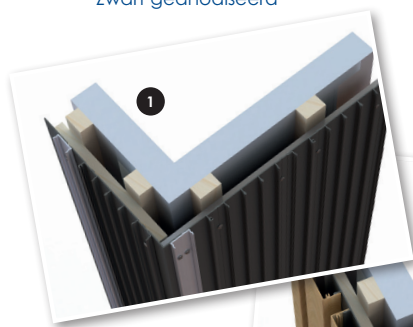

Varia-Click Wandprofiel 200

Nieuw in het Varia-Click assortiment: het aluminium wandprofiel 200 mm. Hiermee bedekt u een deel van een muur of gevel in één keer en klikt u de Varia-Click profielen er altijd nauwkeurig bovenop. Voornamelijk uitermate handig voor het bevestigen van aluminium kokers op hoge wanden en gevels.

Het Varia-Click Wandprofiel 200 is te combineren met de klikprofielen **40x30 mm** en **73x30 mm**.

Nieuw!

Diverse hoekoplossingen en afwerkingen mogelijk

Het nieuwe aluminium wandprofiel is op verschillende manieren op een wand passend te maken. Dit kan in combinatie met de losse onderprofielen 40 mm en 73 mm, en met aluminium profielen als een hoekprofiel of platstaf/strip (2 mm dik). Met deze aluminium profielen dekt u ook netjes de bovenkant van het wandprofiel af.

Alles is direct uit voorraad leverbaar (brute/onbehandeld) en op aanvraag in een bijpassende kleur geanodiseerd of gepoedercoat.

Voorbeeld montage wandprofiel:
passend gemaakt met los Varia-Click
basisprofiel en afgewerkt met
gepoedercoat hoekprofiel