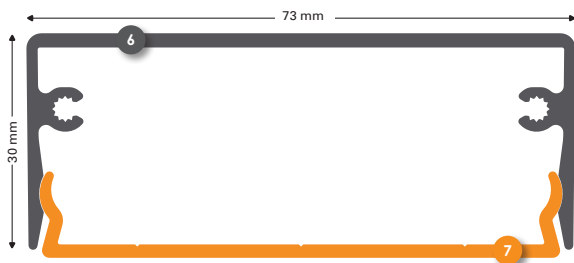

## Varia-Click 73x30

Houtlook gesublimeerde Varia-Click profielen uit voorraad:

Eiken Structuur 73

Naturel Eiken Structuur 78

US Kersen Structuur 18

**6 139889 (139894\*, 139900\*\*, 139890\*\*\*, 139891\*\*\*\*)**  
Varia-Click 73x30 mm brute [139887]