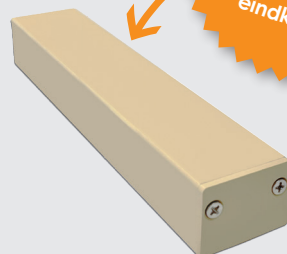

Ook mogelijk:
profielen in een
andere kleur
met bijpassend
eindkapje