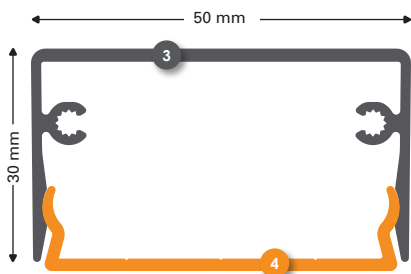

## Varia-Click 50x30

Houtlook gesublimeerde Varia-Click profielen uit voorraad:

Eiken Structuur 73

Natuurlijk Eiken Structuur 78

US Kersen Structuur 18

**3 139914 (139915\*, 139918\*\*, 139916\*\*\*, 139917\*\*\*\*)**