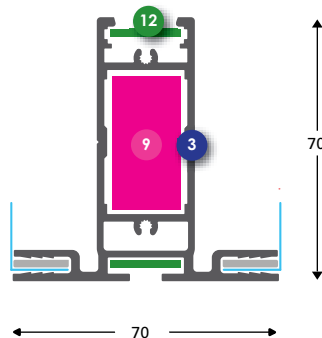

MultiFrame

Dubbelzijdig

- **1 131714 (131716*)**
  MultiFrame Hoekprofiel anod
- **2 131702 (131704**)**
  MultiFrame Zijprofiel anod
- **3 131726 (131728**)**
  MultiFrame T-koppelprofiel anod
- **4 131708 (131710**)**
  Eindkap zijprofiel [131702] anod
- **5 131720 (131722**)**
  Eindkap hoekprofiel [131714] anod
- **6 131018**
  Verstevigingsprofiel S anod
- **7 131061**
  Versteving S RAL 7021 structuur
- **8 133613**
  Verstevigingsprofiel L anod
- **9 139758**
  T-verbinder 40 anod (133613)
- **10 139738**
  Boormal T-verbinder 139758
- **11 131022**
  Snelkoppeling recht [131018]
- **12 131543**
  RVS rechte verbinder [131724/26 ,131532]

*Geanodiseerd profiel ** RAL 7021 structuur profiel