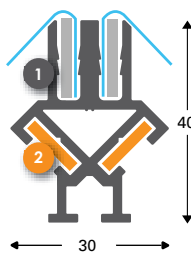

T-Flex 170/2

Dubbelzijdig

- 1 **131170 (131172*)**
T-Flex 170/2 LightBox brute
- 2 **130708**
Hoekverbinder FF
- 3 **130709**
Rechte verbinder FF

* Geanodiseerd profiel

T-Flex Cube

Kubus

- 1 **131187**
T-Flex Cube Frame profiel anod
- 2 **131180**
T-Flex Cube Hoekverbinder