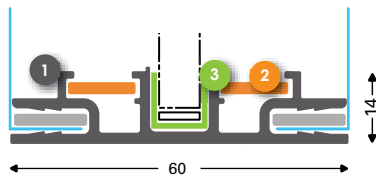

T-Flex 140/2 WG

Enkelzijdig

- 1 131130 (131132*)
T-Flex 140/2 WG brute
- 2 130708
Hoekverbinder FF
- 3 130709
Rechte verbinder FF

T-Flex 60/2

Dubbelzijdig

- 1 **131075 (131077*)**
T-Flex 60/2 EdgeLight brute
- 2 **131078**
Hoekverbinder staal 17, 35 & 60