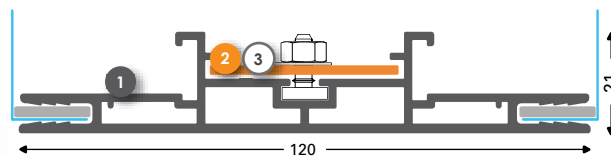

Window system

T-Flex 85/2 WG

Enkelzijdig

- 1 131082 (131083*)
T-Flex 85/2 WG brute
- 2 130708
Hoekverbinder FF
- 3 130709
Rechte verbinder FF

T-Flex 120/2

Enkelzijdig

- 1 131142 (131143*)
T-Flex 120/2 LightBox anod
- 2 130708
Hoekverbinder FF
- 3 122054
Hoekverbinder Staal 75x75 (support)
- 130889
Afstand-versteving 40x36
RAL 9016 (Matt)
- 131098
Houder 25 mm met gaten (+ 2 bouten
/moeren) Houder 25 mm met gaten