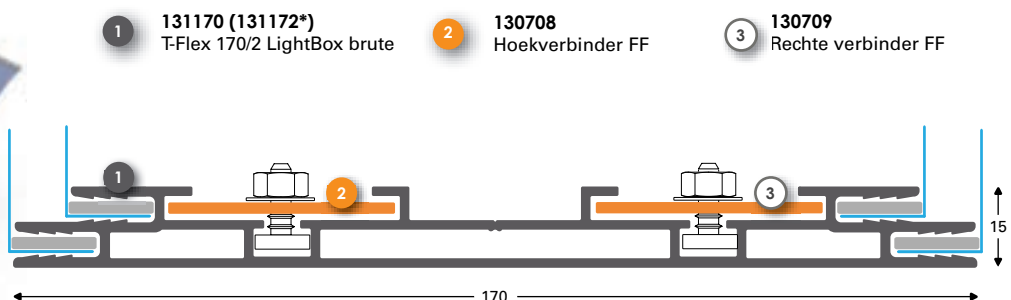

T-Flex 170/2

Dubbelzijdig

- 1 **131170 (131172*)**
  T-Flex 170/2 LightBox brute
- 2 **130708**
  Hoekverbinder FF
- 3 **130709**
  Rechte verbinder FF

* Geanodiseerd profiel