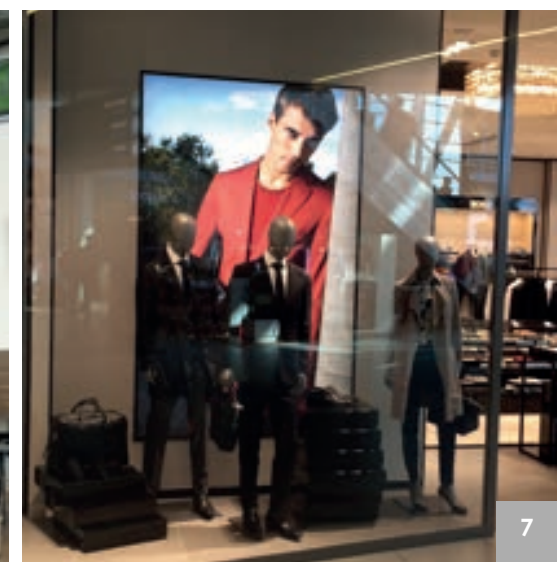

T-Flex 150/1

Enkelzijdig

- 1 **131150 (131152*)**
T-Flex 150/1 LightBox brute
 - 2 **130708**
Hoekverbinder FF
 - 3 **130709**
Rechte verbinder FF
 - 4 **ACP 2 mm Achterwand Matt** wit
Afmeting: H-5 mm B-5 mm
- 107090**
Rechthoekige koker 40x20x2,0 brute
- 130947**
Montagebeugel 35 [107090] brute