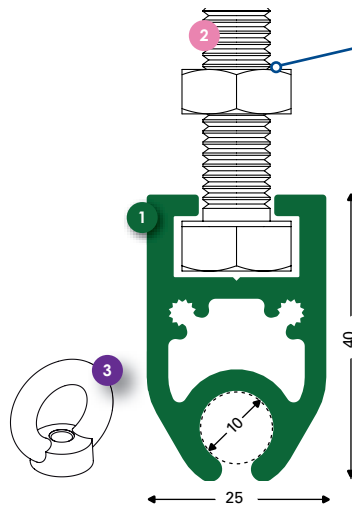

Keder 40/25
Enkelzijdig

M10 (138637)
Maximale sleutelwijdte 17mm /
op aanvraag leverbaar oogmoer
M10 (**138640**)

- **1 138645 (138647*)**
  Kederspanprofiel 40x25 brute/anod
- **138648***
  Eindkap 138647 anod
- **2 138641**
  RVS A2 bouten M10 x 20 DIN 933
- **138656**
  Koppelstuk RVS Keder 40/25 Staal
- **3 138640**
  Oogmoer M10 RVS