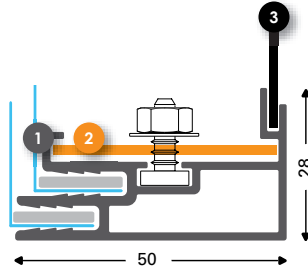

T-Flex 50/1

Enkelzijdig

1. 1 **131054 (131055*)**
     T-Flex 50/1 LightBox DT brute
   - 2 **130708**
     Hoekverbinder FF
   - 3 **ACP 2 mm Achterwand Matt** wit
     Afmeting: H-42 mm B-42 mm
2. **131059**
   Achterwandsteun 50/55 - 40 mm