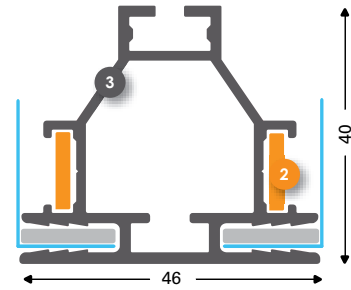

T-Flex 40/2

Enkelzijdig

- 1 131560 (131562*)
  T-Flex 40/2 brute
- 2 137158
  Hoekverbinder M staal inbus
- 2 137154
  Hoekverbinder L staal inbus
- 2 137152
  Rechte verbinder 100 mm

T-Flex 40/2 LED

Enkelzijdig

- 1 131564 (131566*)
  T-Flex 40/2 LED brute
- 2 137158
  Hoekverbinder M staal inbus
- 2 137154
  Hoekverbinder L staal inbus
- 2 137152
  Rechte verbinder 100 mm

T-Flex 46/2 basic

Dubbelzijdig

- 1 131114 (131116*)
  T-Flex 46/2 Basic open brute
- 2 137158
  Hoekverbinder M staal inbus
- 2 137154
  Hoekverbinder L staal inbus

- 3 131115 (131117*)
  T-Flex 46/2 Basic dicht brute
- 2 137152
  Rechte verbinder 100 mm

T-Flex 46/2

Dubbelzijdig

- 1 131014 (131016* 131015****)
  T-Flex 46/2 brute
- 2 137158
  Hoekverbinder M staal inbus
- 2 137154
  Hoekverbinder L staal inbus
- 2 137152
  Rechte verbinder 100 mm

* Geanodiseerd profiel ** RAL 9003 profiel *** RAL 9005 profiel