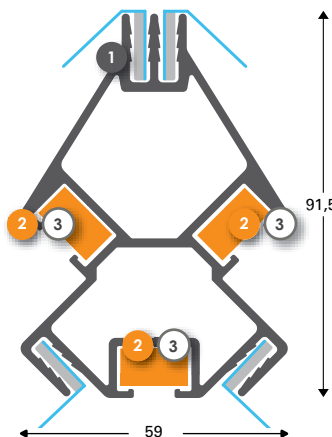

SpeeTex XXL Cube

Kubus