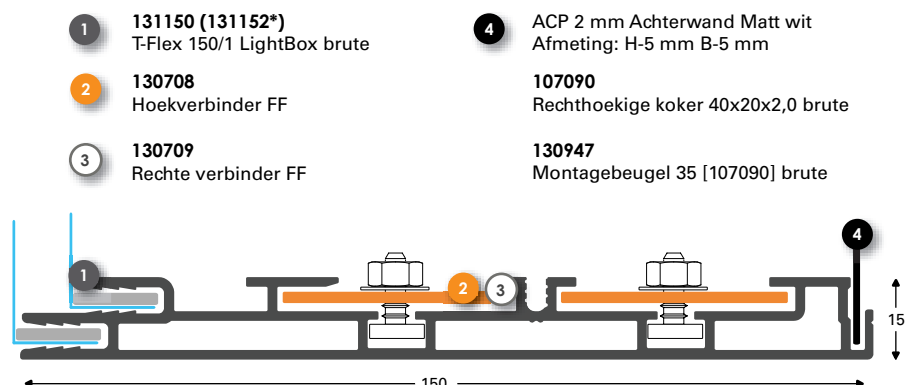

T-Flex 100/1

Enkelzijdig

- 1 **131104 (131106* 131105** 131107*** 131101****)**
T-Flex 100/1 LightBox brute
 - 2 **131102**
T-Flex 100/1 Walsprofiel T4 brute
 - 3 **130708**
Hoekverbinder FF
 - 4 **ACP 2 mm Achterwand Matt** wit
Afmeting: H-15 mm B-15 mm
 - 5 **ACP 2 mm Achterwand Matt** wit
Afmeting: H-6 mm B-6 mm
- 131088**
Achterwandsteun 100 - 40 mm

T-Flex 150/1

Enkelzijdig

- 1 **131150 (131152*)**
T-Flex 150/1 LightBox brute
 - 2 **130708**
Hoekverbinder FF
 - 3 **130709**
Rechte verbinder FF
 - 4 **ACP 2 mm Achterwand Matt** wit
Afmeting: H-5 mm B-5 mm
- 107090**
Rechthoekige koker 40x20x2,0 brute
- 130947**
Montagebeugel 35 [107090] brute