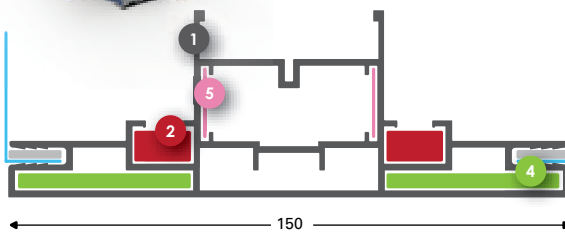

T-Flex 60/2

Dubbelzijdig

- 1 **131075 (131077*)**
  T-Flex 60/2 EdgeLight brute
- 2 **131078**
  Hoekverbinder staal 17, 35 & 60

T-Flex 96/2

Dubbelzijdig

- 1 **131090 (131092*)**
  T-Flex 96/2 Lightbox brute
- 2 **130708**
  Hoekverbinder FF
- 3 **130709**
  Rechte verbinder FF

SpeeTex 120/2

Dubbelzijdig

- 1 **131120 (131122*)**
  SpeeTex 120/2 brute
- 2 **131165**
  Klik-Hoekverbinder buiten
- 3 **131124**
  SpeeTex Hoekverbinder 100 inbus
- 4 **131126**
  SpeeTex Hoekverbinder 78x78 voor 120
- 5 **137154**
  Hoekverbinder L staal inbus

SpeeTex 150/2

Dubbelzijdig

- 1 **131474 (131476*)**
  Speetex 150/2 dicht brute
- 2 **131479**
  Speetex Hoekverbinder 100 mm inbus binnen (125/150)

- 3 **131470 (131472*)**
  Speetex 150/2 open brute
- 4 **131478**
  Hoek 78x78 tbv Speetex 150
- 5 **131164**
  Support-Hoekverbinder staal 150/160

T-Flex 170/2

Dubbelzijdig

- 1 **131170 (131172*)**
  T-Flex 170/2 LightBox brute
- 2 **130708**
  Hoekverbinder FF
- 3 **130709**
  Rechte verbinder FF

* Geanodiseerd profiel