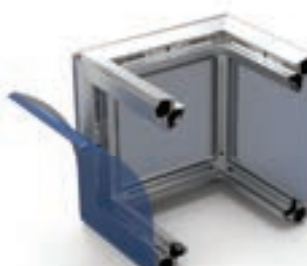

SpeeTex XXL Cube

Kubus