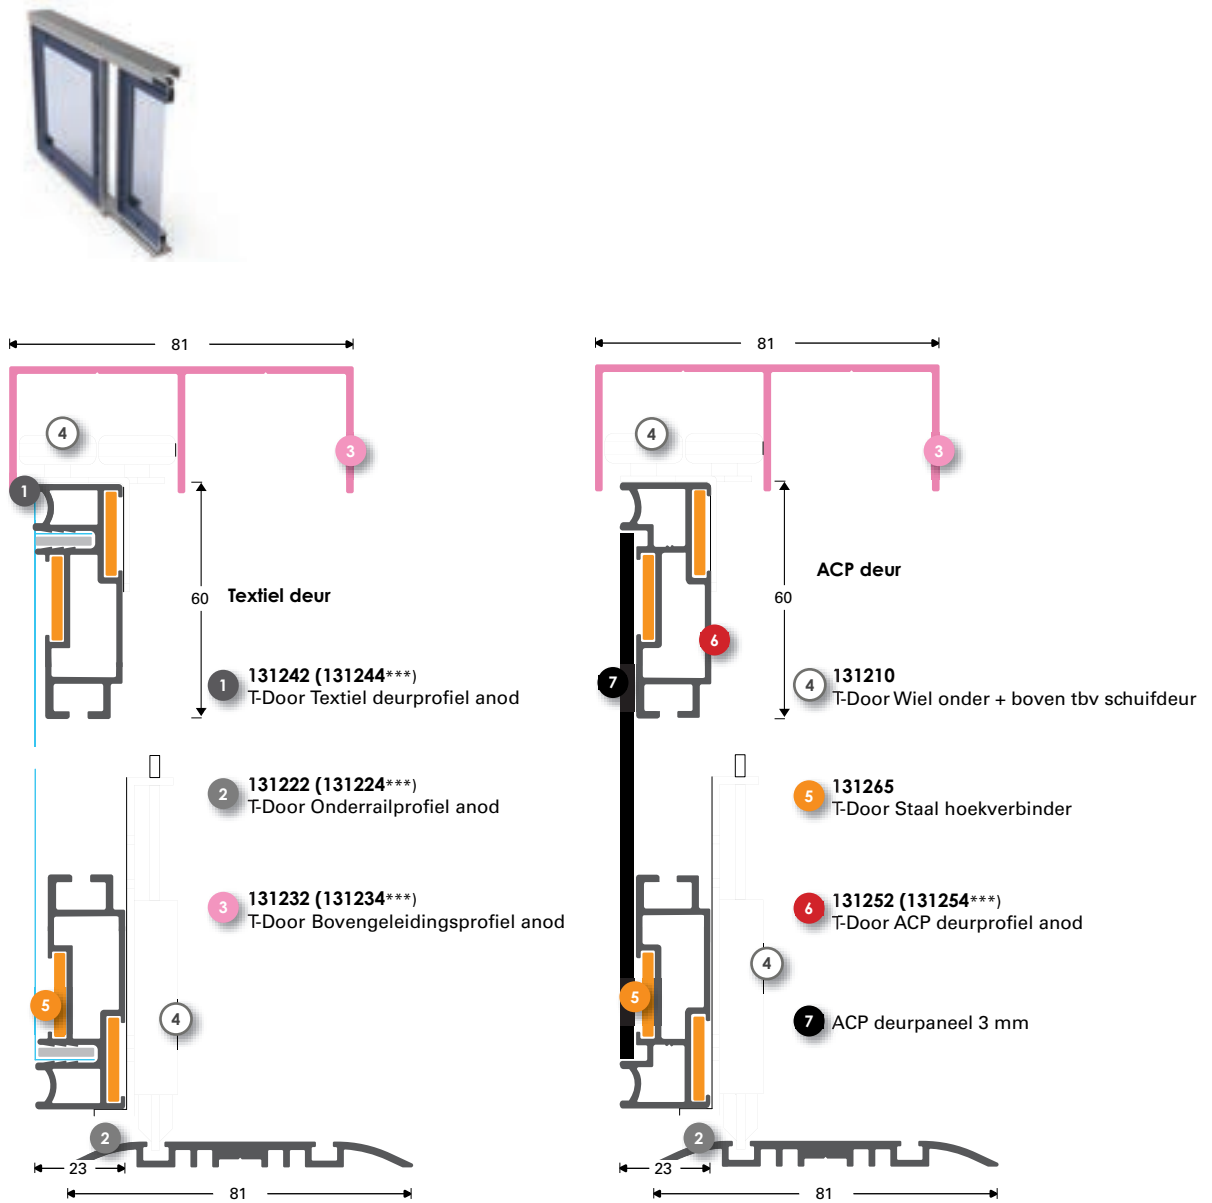

* Geanodiseerd profiel ** RAL 9003 profiel *** zwart geanodiseerd