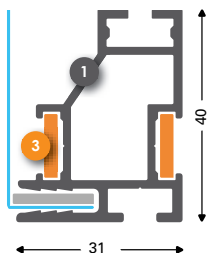

T-Flex 30/1

Enkelzijdig

- 1 131310 (131311*)
  T-Flex 30/1 Basic brute
- 3 137158
  Hoekverbinder M staal inbus
- 3 137152
  Rechte verbinder 100 mm