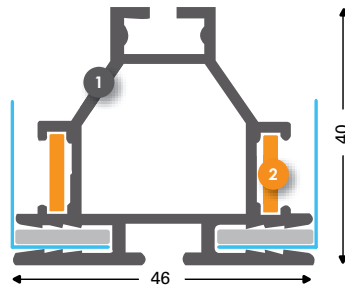

T-Flex 46/2 basic

Dubbelzijdig

- 1 131114 (131116*)
  T-Flex 46/2 Basic open brute
- 2 137158
  Hoekverbinder M staal inbus
- 2 137154
  Hoekverbinder L staal inbus