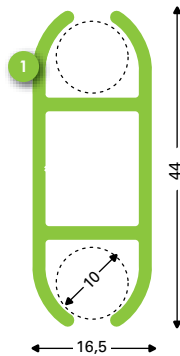

Keder 44/2
Dubbelzijdig