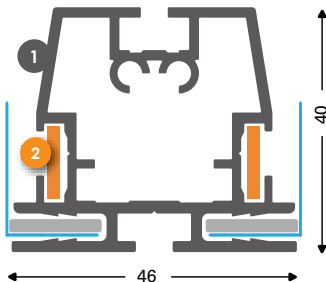

T-Flex 46/2

Dubbelzijdig