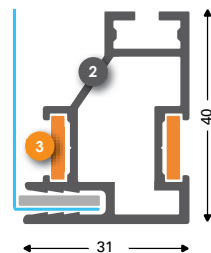

- 2 131314 (131315*)
  T-Flex 30/1 Basic dicht brute
- 3 137154
  Hoekverbinder L staal inbus