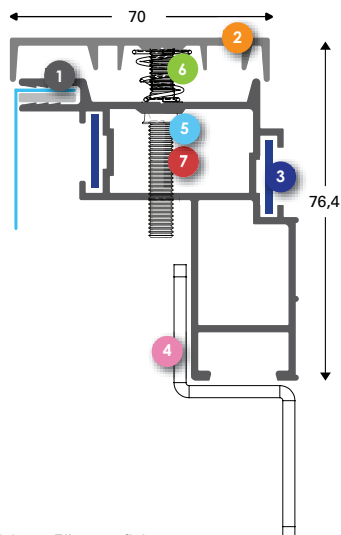

131174

SpeeTex Koppelstuk versteviging

131128

Cube XXL Voet M16 x 150 mm (verstelbaar)

* Geanodiseerd profiel

T-Flex 70 Outdoor

Enkelzijdig

- 1 131532**
T-Flex 70 Outdoor Basisprofiel anod
- 2 131535 (131531* 131533** 131536***)**
T-Flex 70 Outdoor Afdekprofiel anod
- 3 131538**
T-Flex 70 Outdoor RVS hoekverbinder
- 4 131539**
T-Flex 70 Outdoor RVS wandmontage beugel
- 5 131540**
T-Flex 70 Outdoor RVS schroef ISO 7380
- 6 131541**
T-Flex 70 Outdoor Klepveer
- 7 131542**
T-Flex 70 Outdoor RVS blindklinkmoer