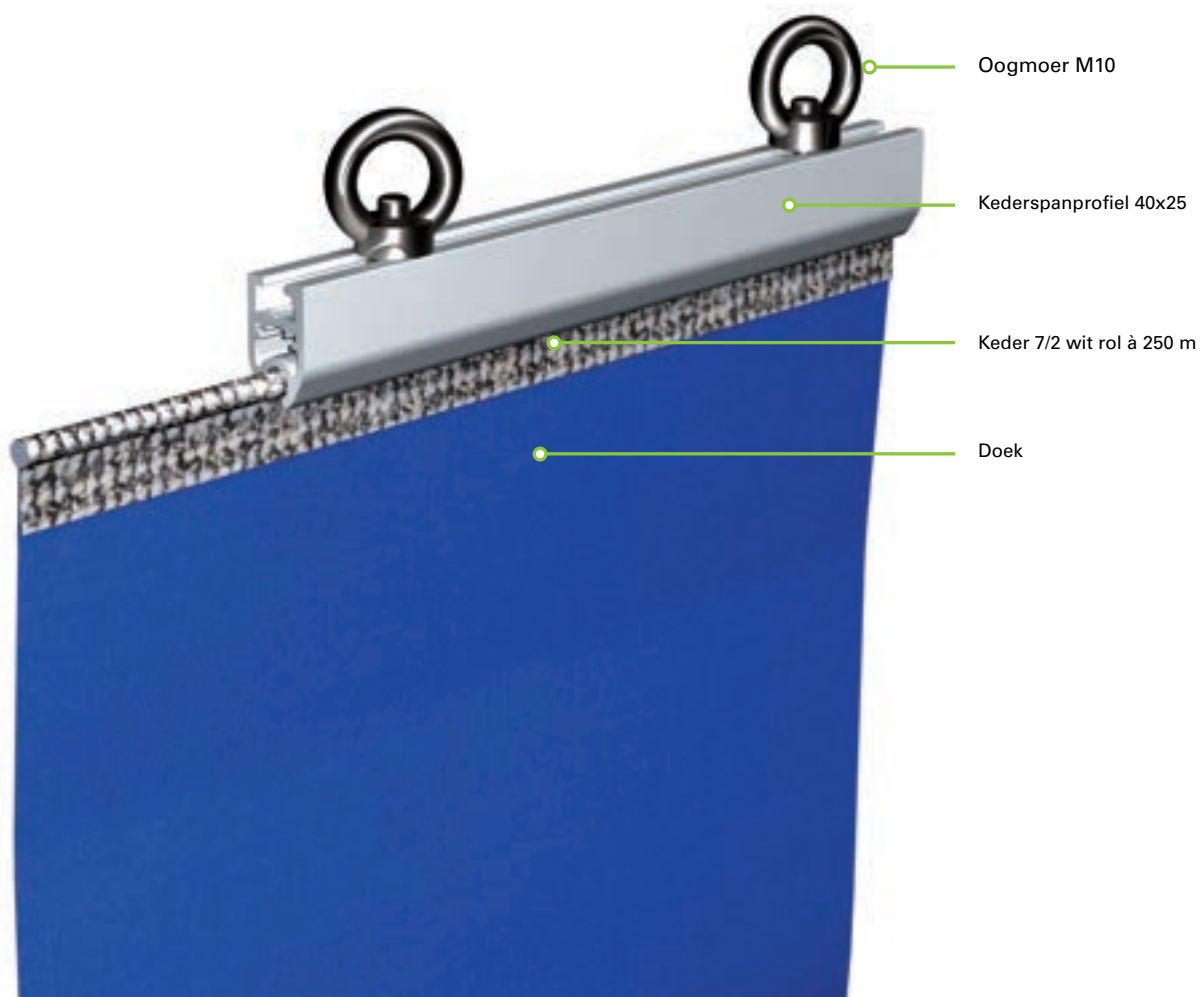

*Geanodiseerd profiel ** RAL 7021 structuur profiel

* Geanodiseerd profiel ** RAL 9003 profiel *** zwart geanodiseerd

T-Door textiel en ACP schuifdeursysteem

Keder Specificaties

Sign systeem:	Kederspanprofielen
Kenmerken:	Profielen & onderdelen voor ophangen en spannen van doek m.b.v. kederband
Medium:	Textiel, PVC doek & andere substraten m.b.v. kederband
Gebruik:	Binnen & buiten
Uitvoering:	Enkel- & dubbelzijdig
Profiel:	6100 mm, EN AW 6060 T6, brute & geanodiseerd
Onderdelen:	Eindkappen & ophangoog voor 138645/47