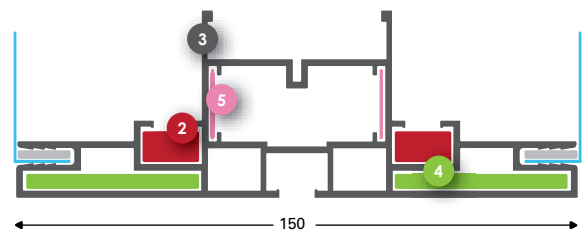

T-Flex 60/2

Dubbelzijdig

- 1 **131075 (131077*)**
  T-Flex 60/2 EdgeLight brute
- 2 **131078**
  Hoekverbinder staal 17, 35 & 60

T-Flex 96/2

Dubbelzijdig

- 1 **131090 (131092*)**
  T-Flex 96/2 Lightbox brute
- 2 **130708**
  Hoekverbinder FF
- 3 **130709**
  Rechte verbinder FF

SpeeTex 120/2

Dubbelzijdig

- 1 **131120 (131122*)**
  SpeeTex 120/2 brute
- 2 **131165**
  Klik-Hoekverbinder buiten
- 3 **131124**
  SpeeTex Hoekverbinder 100 inbus
- 4 **131126**
  SpeeTex Hoekverbinder 78x78 voor 120
- 5 **137154**
  Hoekverbinder L staal inbus

SpeeTex 150/2

Dubbelzijdig

- 1 **131474 (131476*)**
  Speetex 150/2 dicht brute
- 2 **131479**
  Speetex Hoekverbinder 100 mm inbus binnen (125/150)

- 3 **131470 (131472*)**
  Speetex 150/2 open brute
- 4 **131478**
  Hoek 78x78 tbv Speetex 150
- 5 **131164**
  Support-Hoekverbinder staal 150/160

T-Flex 170/2

Dubbelzijdig

- 1 **131170 (131172*)**
  T-Flex 170/2 LightBox brute
- 2 **130708**
  Hoekverbinder FF
- 3 **130709**
  Rechte verbinder FF

* Geanodiseerd profiel