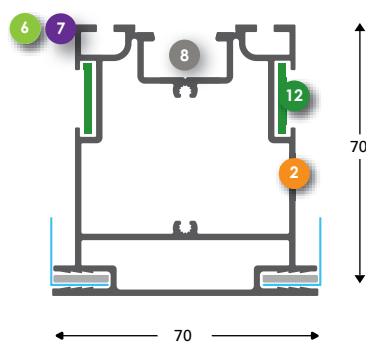

MultiFrame

Dubbelzijdig

- **1 131714 (131716*)**
  MultiFrame Hoekprofiel anod
- **2 131702 (131704**)**
  MultiFrame Zijprofiel anod
- **3 131726 (131728**)**
  MultiFrame T-koppelprofiel anod
- **4 131708 (131710**)**
  Eindkap zijprofiel [131702] anod
- **5 131720 (131722**)**
  Eindkap hoekprofiel [131714] anod
- **6 131018**
  Verstevigingsprofiel S anod
- **7 131061**
  Versteving S RAL 7021 structuur
- **8 133613**
  Verstevigingsprofiel L anod
- **9 139758**
  T-verbinder 40 anod (133613)
- **10 139738**
  Boormal T-verbinder 139758
- **11 131022**
  Snelkoppeling recht [131018]
- **12 131543**
  RVS rechte verbinder [131724/26 ,131532]

*Geanodiseerd profiel ** RAL 7021 structuur profiel