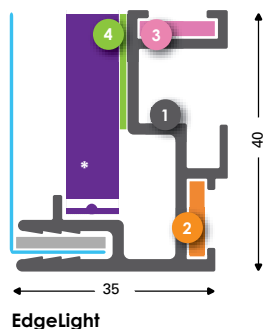

T-Flex 32/1

Enkelzijdig

- 1 131057 (131058*)
T-Flex 32/1 LP brute

- 2 137158
Hoekverbinder M staal inbus
- 2 137154
Hoekverbinder L staal inbus
- 2 137152
Rechte verbinder 100 mm

T-Flex 35/1

Enkelzijdig

EdgeLight