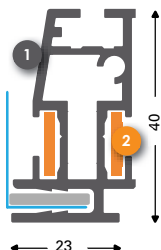

T-Flex 23/1

Enkelzijdig

- 1 131010 (131012*)
  T-Flex 23/1 brute
- 2 137158
  Hoekverbinder M staal inbus
- 2 137154
  Hoekverbinder L staal inbus
- 2 137152
  Rechte verbinder 100 mm
- 131025 (131026***)
  T-Flex Kunststofhoek grijs