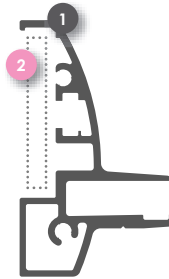

Magneet / plankdrager

1 **139342**
Magneet plankdrager anod

2 **139345**
Heavy Duty magneet 32 x 7,0 mm

139344
Eindkap magneet plankdrager anod