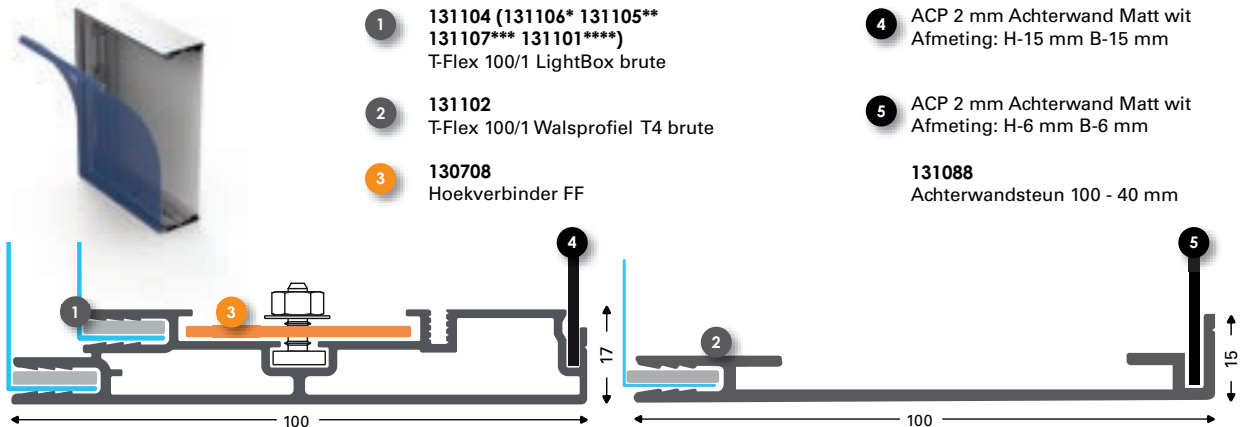

T-Flex 100/1

Enkelzijdig

1. 1 **131104 (131106* 131105** 131107*** 131101****)**
     T-Flex 100/1 LightBox brute
   - 2 **131102**
     T-Flex 100/1 Walsprofiel T4 brute
   - 3 **130708**
     Hoekverbinder FF
   - 4 **ACP 2 mm Achterwand Matt** wit
     Afmeting: H-15 mm B-15 mm
   - 5 **ACP 2 mm Achterwand Matt** wit
     Afmeting: H-6 mm B-6 mm
2. **131088**
   Achterwandsteun 100 - 40 mm

T-Flex 150/1

Enkelzijdig