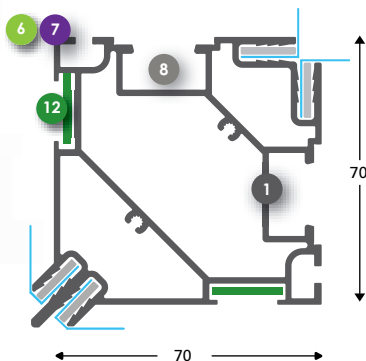

MultiFrame

Dubbelzijdig

- **1 131714 (131716*)**
  MultiFrame Hoekprofiel anod
- **2 131702 (131704**)**
  MultiFrame Zijprofiel anod
- **3 131726 (131728**)**
  MultiFrame T-koppelprofiel anod
- **4 131708 (131710**)**
  Eindkap zijprofiel [131702] anod
- **5 131720 (131722**)**
  Eindkap hoekprofiel [131714] anod
- **6 131018**
  Verstevigingsprofiel S anod
- **7 131061**
  Versteving S RAL 7021 structuur
- **8 133613**
  Verstevigingsprofiel L anod
- **9 139758**
  T-verbinder 40 anod (133613)
- **10 139738**
  Boormal T-verbinder 139758
- **11 131022**
  Snelkoppeling recht [131018]
- **12 131543**
  RVS rechte verbinder [131724/26 ,131532]

*Geanodiseerd profiel ** RAL 7021 structuur profiel