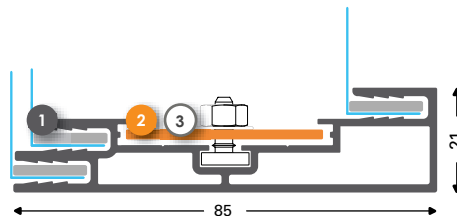

- 1 131082 (131083*)
  T-Flex 85/2 WG brute
- 2 130708
  Hoekverbinder FF
- 3 130709
  Rechte verbinder FF