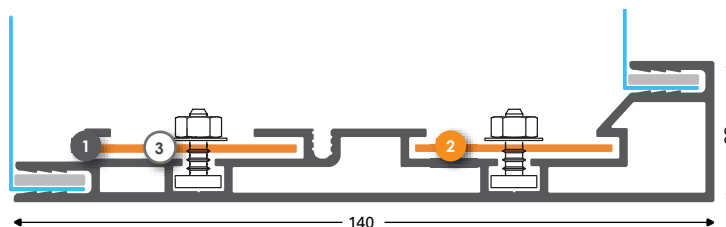

T-Flex 140/2 WG

Enkelzijdig

- 1 131130 (131132*)
  T-Flex 140/2 WG brute
- 2 130708
  Hoekverbinder FF
- 3 130709
  Rechte verbinder FF