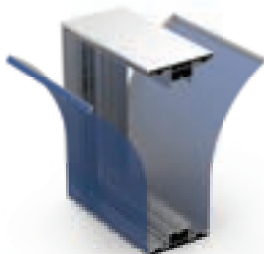

SpeeTex 150/2

Dubbelzijdig

- 1 **131474 (131476*)**
  Speetex 150/2 dicht brute
- 2 **131479**
  Speetex Hoekverbinder 100 mm inbus binnen (125/150)

- 3 **131470 (131472*)**
  Speetex 150/2 open brute
- 4 **131478**
  Hoek 78x78 tbv Speetex 150
- 5 **131164**
  Support-Hoekverbinder staal 150/160