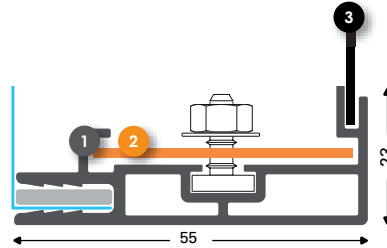

T-Flex 55/1

Enkelzijdig | One-sided | Einseitig

1. 1 **131050 (131052*)**
     T-Flex 55/1 LightBox brute
   - 2 **130708**
     Hoekverbinder FF
   - 3 **ACP 2 mm Achterwand Matt** wit
     Afmeting: H-32 mm B-32 mm
2. **131059**
   Achterwandsteun 50/55 - 40 mm