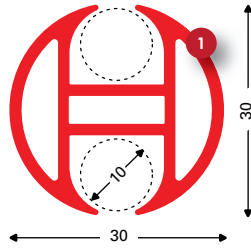

Keder 30/2
Dubbelzijdig