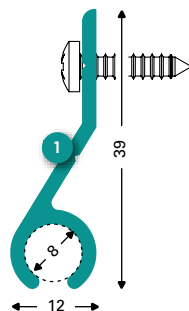

Keder 39/2
Enkelzijdig

- **1 134110**
  Kederspanprofiel 39x12 brute