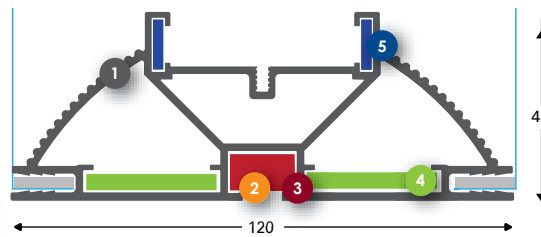

T-Flex 96/2

Dubbelzijdig

- 1 **131090 (131092*)**
T-Flex 96/2 Lightbox brute
- 2 **130708**
Hoekverbinder FF
- 3 **130709**
Rechte verbinder FF

SpeeTex 120/2

Dubbelzijdig

- 1 **131120 (131122*)**
SpeeTex 120/2 brute
- 2 **131165**
Klik-Hoekverbinder buiten
- 3 **131124**
SpeeTex Hoekverbinder 100 inbus
- 4 **131126**
SpeeTex Hoekverbinder 78x78 voor 120
- 5 **137154**
Hoekverbinder L staal inbus