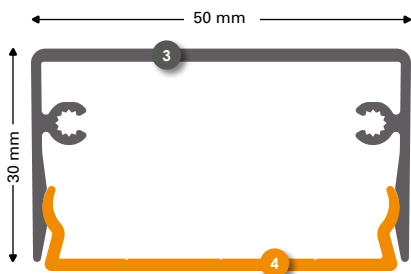

Varia-Click 50x30

Houtlook gesublimeerde Varia-Click profielen uit voorraad:

Naturel Eiken

Amerikaans Kersen

- 3 139914 (139915*, 139916**, 139917***)**
Varia-Click boven 50x30 brute [139910]
- 4 139910 (139912*)**
Varia-Click basis 50 brute