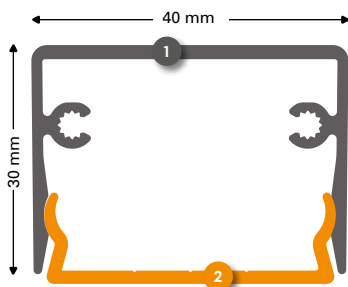

Vraag nu
een gratis
monster aan

Varia-Click 40x30

Houtlook gesublimeerde Varia-Click profielen uit voorraad:

Naturel Eiken

Amerikaans Kersen

1 139872 (139873*, 139877, 139878***)**
Varia-Click boven 40x30 brute [139871]