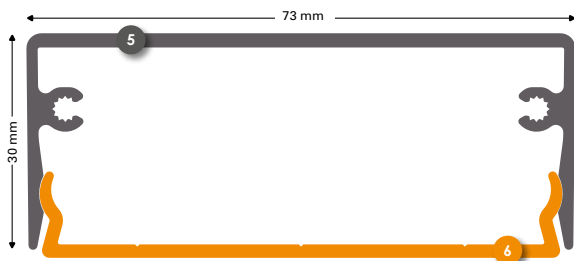

Varia-Click 73x30

Houtlook gesublimeerde Varia-Click profielen uit voorraad:

Naturel Eiken

Amerikaans Kersen

5 139889 (139894*, 139890, 139891***)**
Varia-Click boven 73x30 brute [139887]

6 139887
Varia-Click basis 73 brute