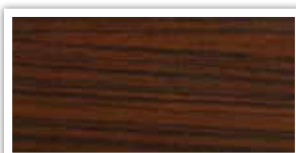

Timmerhout grijs
Lumber gray
Brettholz grau-7D

Beuken
Beech
Buche-1N

Douglas
Douglas
Douglas-1N

Eiken donker
Oak dark
Eiche Dunkel
(Eiche Rustikal-8P)

Moereseik
Oak bog
Mooreiche-8K

Naturel Eiken
Natural Oak
Eiche Natur-1N

Vlammend kersenrood
Flaming Cherry red
Flammende Kirsche rot-2M

Vlammend kersen
Flaming Cherry
Flammende Kirsche-1N

Mahonie
Mahogany
Mahagoni-3S

Mokka
Mocha
Mokka-TD

Mokka
Mocha
Mokka-8P

Walnoot
Walnut
Nussbaum-1N

Olijf
Olive
Olive-1S

Palissander
Rosewood
Palisander-8P

Barnwood
Barnwood
Stadelholz-1N

Barnwood grijs
Barnwood gray
Stadelholz grau-7D

Houtlook - Mogelijk vanaf 1 aluminium profiel
Wood look - Possible starting from 1 aluminium profile
Holzoptik - Ab 1 Aluminiumprofil möglich

Barnwood rood
Barnwood red
Stadelholz rot-2M

Teak
Teak
Teak-8P

Walnoot
Walnut
Walnuss (Sapelly-8K)

Wenge
Wenge
Wenge-8K

Winchester
Wincheste
Winchester-9E

Burl
Burl
Wurzelholz-8L

Steenlook - Mogelijk vanaf 1 aluminium profiel
Stone look - Possible starting from 1 aluminium profile
Steinoptik - Ab 1 Aluminiumprofil möglich