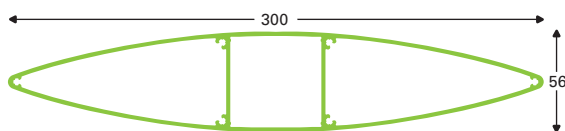

133140, 6,1 m
Pylon/Lamel 200 brute
Pylon/Aerofoil 200 mill
Pylon/Lamelle 200 roh

133145
Pylon/Lamel afdekkap 200 brute
Pylon/Blade cover 200 mill
Pylon/Lamelle Abdeck 200 roh

107120
Rechthoekige koker 40x40x4.0 brute
Rectangular tube 40x40x4.0 mill
Rechteckrohr 40x40x4.0 roh