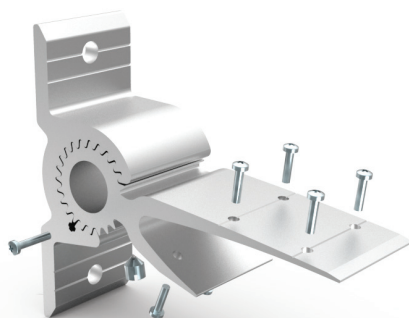

133185
 Pylon/Lamel afdekkap 400 brute
 Pylon/Blade cover 400 mill
 Pylon/Lamelle Abdeck 400 roh

107172
 Rechthoekige koker 50x50x4.0 brute
 Rectangular tube 50x50x4.0 mill
 Rechteckrohr 50x50x4.0 roh

133200, 4 m
 Pylon/Lamel 500 4000 brute
 Pylon/Blade 500 4000 mill
 Pylon/Lamelle 500 4000 roh

133205
 Pylon/Lamel afdekkap 500 brute
 Pylon/Blade cover 500 mill
 Pylon/Lamelle Abdeck 500 roh

107205
 Rechthoekige koker 60x60x4.0 brute
 Rectangular tube 60x60x4.0 mill
 Rechteckrohr 60x60x4.0 roh

Art.	Afmeting
133146	Verstelbare lamelhaak 45 mm (200) brute
133147	Verstelbare lamelhaak 45 mm (200) anod
133168	Verstelbare lamelhaak 45 mm (300) brute
133169	Verstelbare lamelhaak 45 mm (300) anod