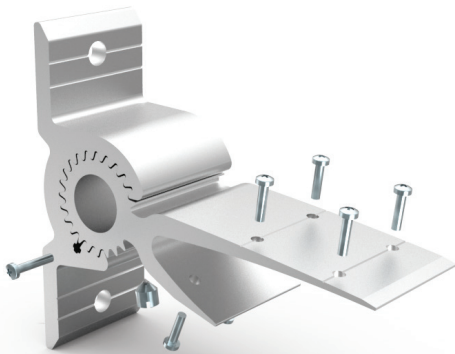

COMHANHOLLAND
— ALUMINIUM —

PROGRAM

Zonwering lamellen • Sun-shading profiles
Aluminium-sonnenschutzprofile