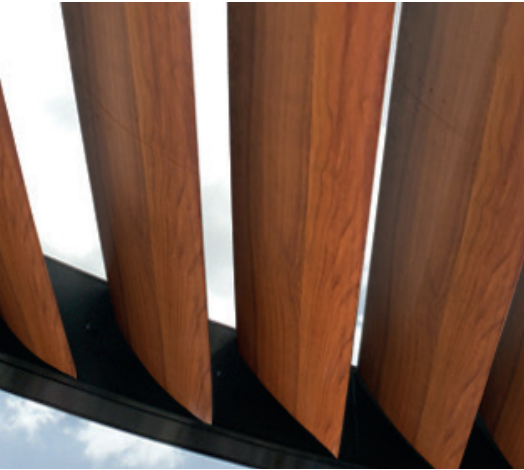

COMHANHOLLAND
— ALUMINIUM —

PROGRAM

Zonwering lamellen • Sun-shading profiles
Aluminium-sonnenschutzprofile

Zonwering lamellen

Aluminium zonwering lamellen & bevestigingshaken

Met aluminium zonwering lamellen worden niet alleen functionele en effectieve zonweringen gerealiseerd, ook op esthetisch vlak biedt aluminium een groot voordeel! Aluminium lamellen bieden een eigentijdse en moderne uitstraling, en zorgen voor een aantrekkelijk beeld aan de gevel. De fraaie ellipsvormige vormgeving in verschillende breedtematen maken deze lamellen geschikt voor ieder pand. Of het nu gaat om een bedrijfspand, een appartementencomplex of een woonhuis... u kunt hier alle kanten mee op!

Aluminium sun-shading profiles & adjustable installation hooks

Aluminium sun-shading louvers do not only realize functional and effective sun protection. Aluminium also offers a great advantage from an aesthetic point of view! Aluminium louvers offer a contemporary and modern look, and provide an attractive image to the façade. The appealing elliptical design in various widths makes these louvers suitable for any building. Whether it concerns a commercial property, an apartment complex or private houses... Almost anything is possible!

Aluminium-Sonnenschutzprofile und verstellbare Montagehaken

Aluminium-Sonnenschutzlamellen bieten nicht nur einen funktionalen und wirksamen Sonnenschutz, sondern haben auch einen optisch großen Vorteil! Aluminiumlamellen verleihen der Fassade ein zeitgemäßes und modernes Aussehen und somit ein attraktives Gesamtbild. Das ansprechende elliptische Design ist in verschiedenen Breiten erhältlich und eignet sich für jedes Gebäude, unabhängig ob es sich um eine Gewerbeimmobilie, einen Apartmentkomplex oder um Privathäuser handelt.