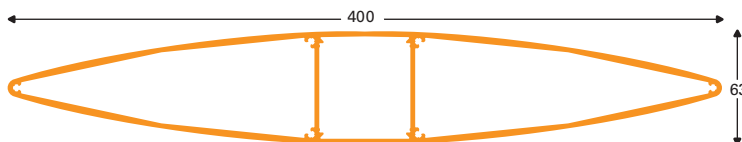

133160, 6,1 m
Pylon/Lamel 300 brute
Pylon/Blade 300 mill
Pylon/Lamelle 300 roh

133167
Pylon/Lamel afdekkap 300 brute
Pylon/Blade cover 300 mill
Pylon/Lamelle Abdeck 300 roh

107172
Rechthoekige koker 50x50x4.0 brute
Rectangular tube 50x50x4.0 mill
Rechteckrohr 50x50x4.0 roh