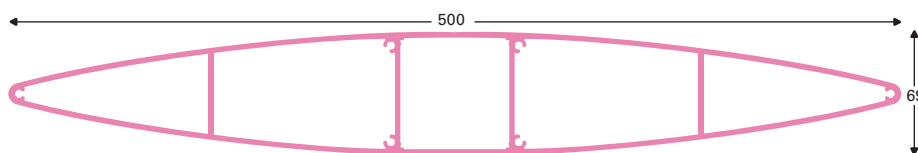

133180, 4 m
Pylon/Lamel 400 4000 brute
Pylon/Blade 400 4000 mill
Pylon/Lamelle 400 4000 roh

133185
Pylon/Lamel afdekkap 400 brute
Pylon/Blade cover 400 mill
Pylon/Lamelle Abdeck 400 roh

107172
Rechthoekige koker 50x50x4.0 brute
Rectangular tube 50x50x4.0 mill
Rechteckrohr 50x50x4.0 roh

133200, 4 m
Pylon/Lamel 500 4000 brute
Pylon/Blade 500 4000 mill
Pylon/Lamelle 500 4000 roh

133205
Pylon/Lamel afdekkap 500 brute
Pylon/Blade cover 500 mill
Pylon/Lamelle Abdeck 500 roh

107205
Rechthoekige koker 60x60x4.0 brute
Rectangular tube 60x60x4.0 mill
Rechteckrohr 60x60x4.0 roh