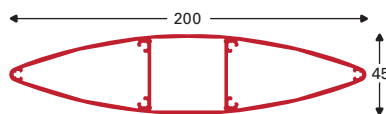

Fragen Sie uns gerne nach den Möglichkeiten und kontaktieren Sie uns!

Zonwering lamellen

MORE INFORMATION:
T. +31 (0)297 - 513 636
E. COMHAN@COMHAN.COM

Zonwering lamellen

Pylon LLF

133140, 6,1 m
 Pylon/Lamel 200 brute
 Pylon/Aerofoil 200 mill
 Pylon/Lamelle 200 roh