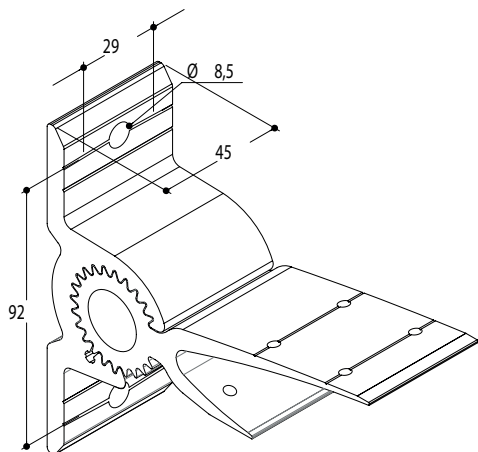

133205
 Pylon/Lamel afdekkap 500 brute
 Pylon/Blade cover 500 mill
 Pylon/Lamelle Abdeck 500 roh

107205
 Rechthoekige koker 60x60x4.0 brute
 Rectangular tube 60x60x4.0 mill
 Rechteckrohr 60x60x4.0 roh

Art.	Afmeting
133146	Verstelbare lamelhaak 45 mm (200) brute
133147	Verstelbare lamelhaak 45 mm (200) anod
133168	Verstelbare lamelhaak 45 mm (300) brute
133169	Verstelbare lamelhaak 45 mm (300) anod