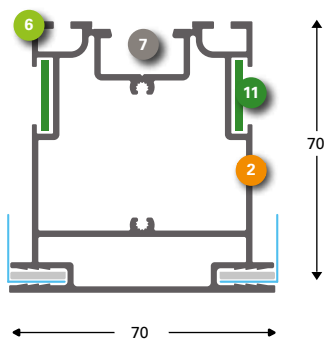

MultiFrame®
Dubbelzijdig

- 1 **131714* (131716**)**
  MultiFrame® Hoekprofiel vom-1
- 2 **131702* (131704**)**
  MultiFrame® Zijprofiel vom-1
- 3 **131726* (131728**)**
  MultiFrame® T-koppelprofiel vom-1
- 4 **131708 (131710*)**
  Eindkap zijprofiel [131702] vom-1
- 5 **131720 (131722*)**
  Eindkap hoekprofiel [131714] vom-1
- 6 **131018**
  Verstevigingsprofiel S vom-1
- 7 **133613**
  Verstevigingsprofiel L vom-1
- 8 **139758**
  T-verbinder 40 vom-1 (133613)
- 9 **139738**
  Boormal T-verbinder 139758
- 10 **131022**
  Snelkoppeling recht [131018]
- 11 **131543**
  RVS rechte verbinder [131724/26 ,131532]