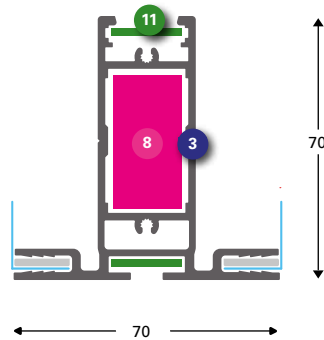

MultiFrame®
Dubbelzijdig

- 1 **131714* (131716**)**
  MultiFrame® Hoekprofiel vom-1
- 2 **131702* (131704**)**
  MultiFrame® Zijprofiel vom-1
- 3 **131726* (131728**)**
  MultiFrame® T-koppelprofiel vom-1
- 4 **131708 (131710*)**
  Eindkap zijprofiel [131702] vom-1
- 5 **131720 (131722*)**
  Eindkap hoekprofiel [131714] vom-1
- 6 **131018**
  Verstevigingsprofiel S vom-1
- 7 **133613**
  Verstevigingsprofiel L vom-1
- 8 **139758**
  T-verbinder 40 vom-1 (133613)
- 9 **139738**
  Boormal T-verbinder 139758
- 10 **131022**
  Snelkoppeling recht [131018]
- 11 **131543**
  RVS rechte verbinder [131724/26 ,131532]