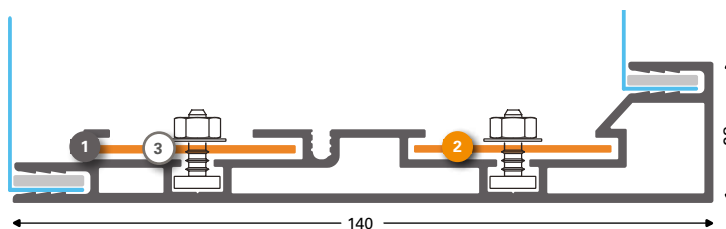

# Window system

**T-Flex® 85/2 WG**  
Enkezijdig

- 1 **131082 (131083\*)**  
T-Flex® 85/2 WG brute
- 2 **130708**  
Hoekverbinder FF
- 3 **130709**  
Rechte verbinder FF

**T-Flex® 140/2 WG**  
Enkezijdig