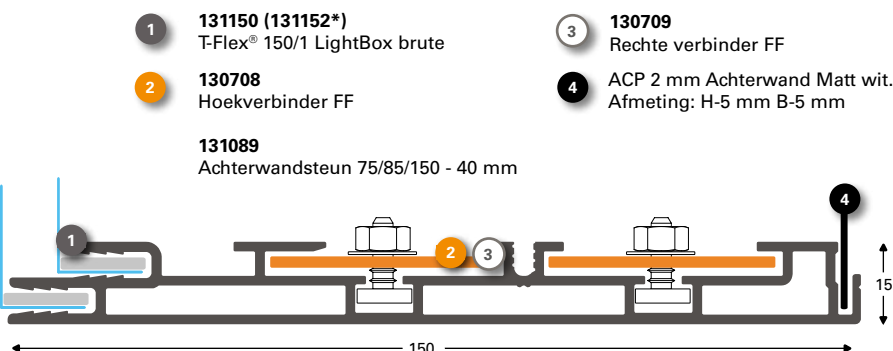

1. 1 **131150 (131152*)**
     T-Flex® 150/1 LightBox brute
   - 2 **130708**
     Hoekverbinder FF
   - 3 **130709**
     Rechte verbinder FF
   - 4 **ACP 2 mm Achterwand Matt** wit.
     Afmeting: H-5 mm B-5 mm
2. **131089**
   Achterwandsteun 75/85/150 - 40 mm