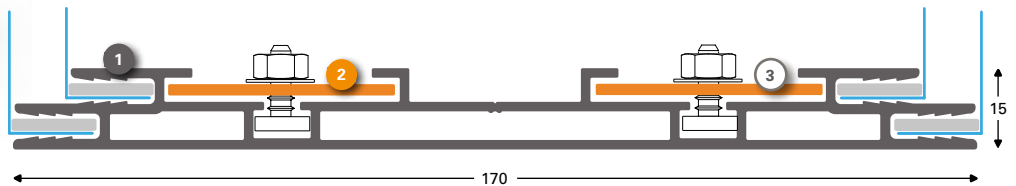

T-Flex® 170/2
Dubbelzijdig

- 1 **131170 (131172*)**
  T-Flex® 170/2 LightBox brute
- 2 **130708**
  Hoekverbinder FF
- 3 **130709**
  Rechte verbinder FF

*Vom-1 geanodiseerd profiel

Zie pagina 18 t/m 23 voor onderdelen en toebehoren