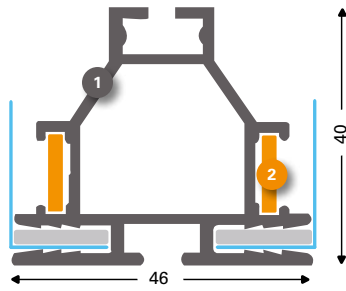

T-Flex® 46/2 basic
Dubbelzijdig