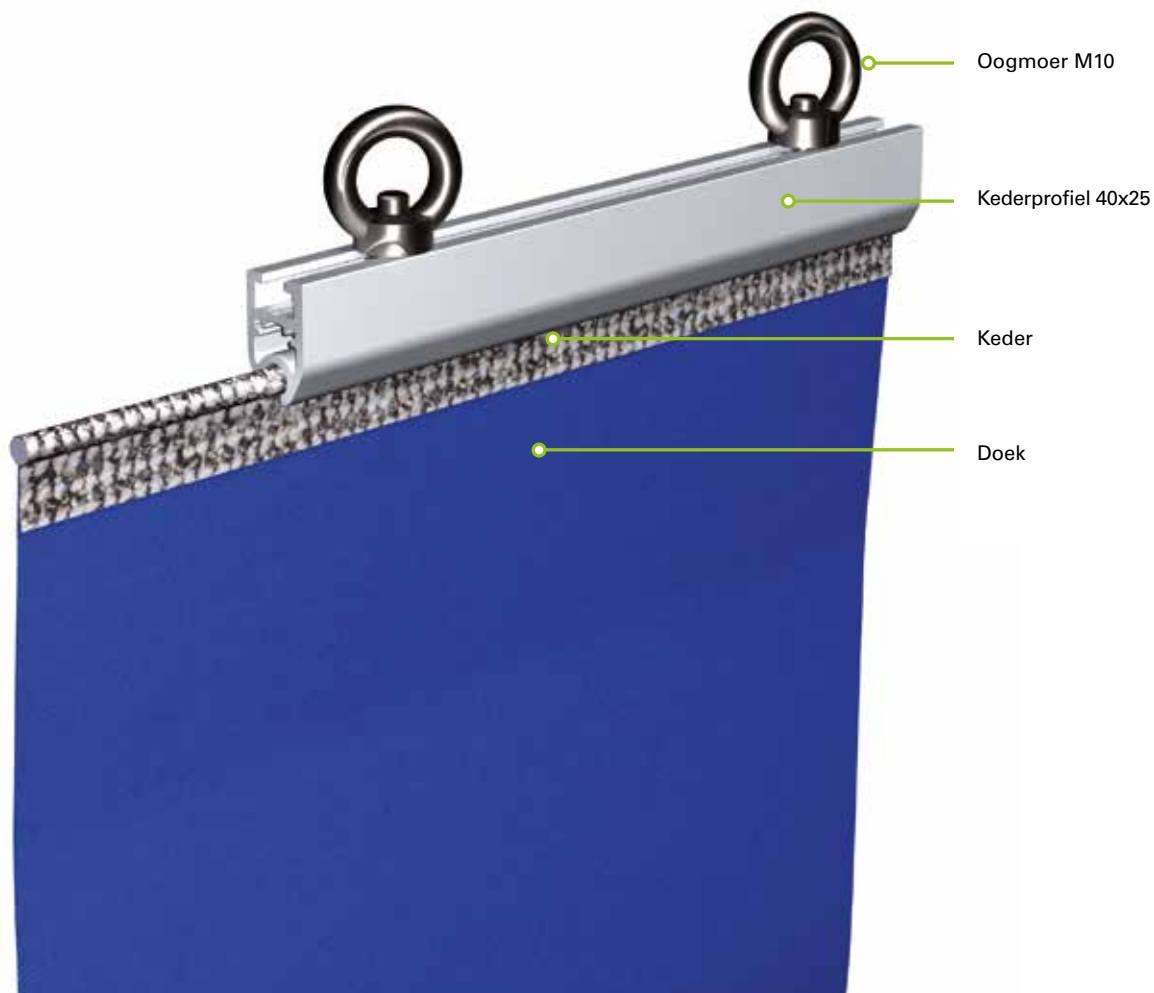

Keder® Specificaties

Sign systeem:	Kederspanprofielen
Kenmerken:	Profielen & onderdelen voor ophangen en spannen van doek m.b.v. kederband
Medium:	Textiel, PVC doek & andere substraten m.b.v. kederband
Gebruik:	Binnen & buiten
Uitvoering:	Enkel- & dubbelzijdig
Profiel:	6100 mm, EN AW 6060 T6, brute & geanodiseerd
Onderdelen:	Eindkappen & ophangoog voor 138645/47