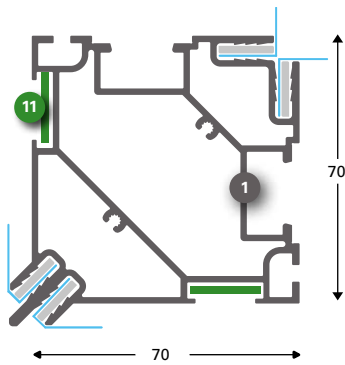

MultiFrame®
Dubbelzijdig

- 1 **131714* (131716**)**
  MultiFrame® Hoekprofiel vom-1
- 2 **131702* (131704**)**
  MultiFrame® Zijprofiel vom-1
- 3 **131726* (131728**)**
  MultiFrame® T-koppelprofiel vom-1
- 4 **131708 (131710*)**
  Eindkap zijprofiel [131702] vom-1
- 5 **131720 (131722*)**
  Eindkap hoekprofiel [131714] vom-1
- 6 **131018**
  Verstevigingsprofiel S vom-1
- 7 **133613**
  Verstevigingsprofiel L vom-1
- 8 **139758**
  T-verbinder 40 vom-1 (133613)
- 9 **139738**
  Boormal T-verbinder 139758
- 10 **131022**
  Snelkoppeling recht [131018]
- 11 **131543**
  RVS rechte verbinder [131724/26 ,131532]