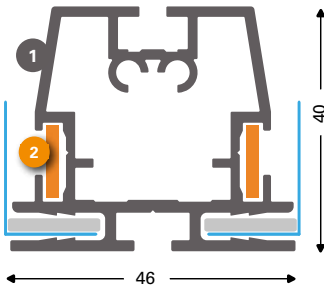

T-Flex® 46/2
Dubbelzijdig

1 **131014 (131016* 131015***)**
T-Flex® 46/2 brute

2 **137158**
Hoekverbinder M staal inbus

2 **137154**
Hoekverbinder L staal inbus

2 **137152**
Rechte verbinder 100 mm

Zie pagina 18 t/m 23 voor onderdelen en toebehoren