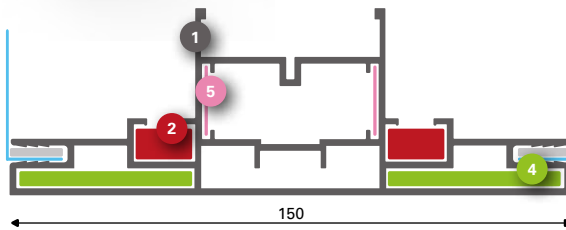

SpeeTex® 150/2
Dubbelzijdig