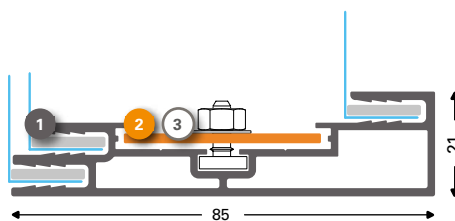

Window system

T-Flex® 85/2 WG
Enkezijdig

- 1 **131082 (131083*)**
  T-Flex® 85/2 WG brute
- 2 **130708**
  Hoekverbinder FF
- 3 **130709**
  Rechte verbinder FF

- 1 **131130 (131132*)**
  T-Flex® 140/2 WG brute
- 2 **130708**
  Hoekverbinder FF
- 3 **130709**
  Rechte verbinder FF

*Vom-1 geanodiseerd profiel