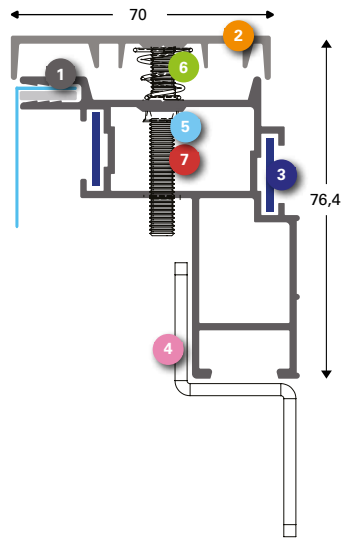

T-Flex® 70 Outdoor
Enkelzijdig

- 1 **131532**
  T-Flex® 70 Outdoor Basisprofiel vom-1
- 2 **131535**
  T-Flex® 70 Outdoor Afdekprofiel vom-1
- 3 **131538**
  T-Flex® 70 Outdoor RVS hoekverbinder
- 4 **131539**
  T-Flex® 70 Outdoor RVS wandmontage beugel
- 5 **131540**
  T-Flex® 70 Outdoor RVS schroef ISO 7380
- 6 **131541**
  T-Flex® 70 Outdoor Klepveer
- 7 **131542**
  T-Flex® 70 Outdoor RVS blindklinkmoer