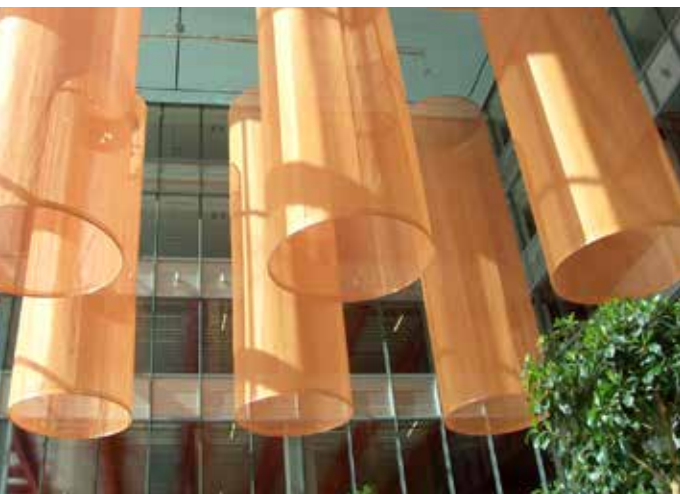

Keder® Specificaties

Sign systeem:	Kederspanprofielen
Kenmerken:	Profielen & onderdelen voor ophangen en spannen van doek m.b.v. kederband
Medium:	Textiel, PVC doek & andere substraten m.b.v. kederband
Gebruik:	Binnen & buiten
Uitvoering:	Enkel- & dubbelzijdig
Profiel:	6100 mm, EN AW 6060 T6, brute & geanodiseerd
Onderdelen:	Eindkappen & ophangoog voor 138645/47