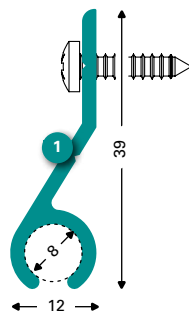

Keder® 39/2
Enkezijdig

- **1 134110**
  Kederspanprofiel 39x12 brute