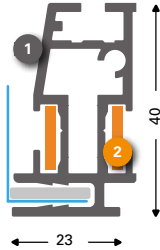

T-Flex® 23/1
Enkelzijdig