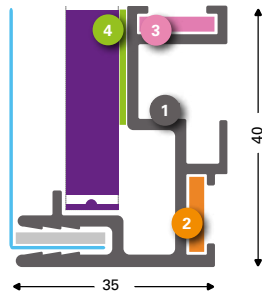

T-Flex® 35/1

Enkelzijdig

1. 1 **131045 (131047* 131046***)**
   T-Flex® 35/1 LED-frame brute

- 2 **137158**
  Hoekverbinder M staal inbus
- 2 **137154**
  Hoekverbinder L staal inbus
- 3 **131078**
  Hoekverbinder staal 17, 35 & 60
- 4 **3M Tape**