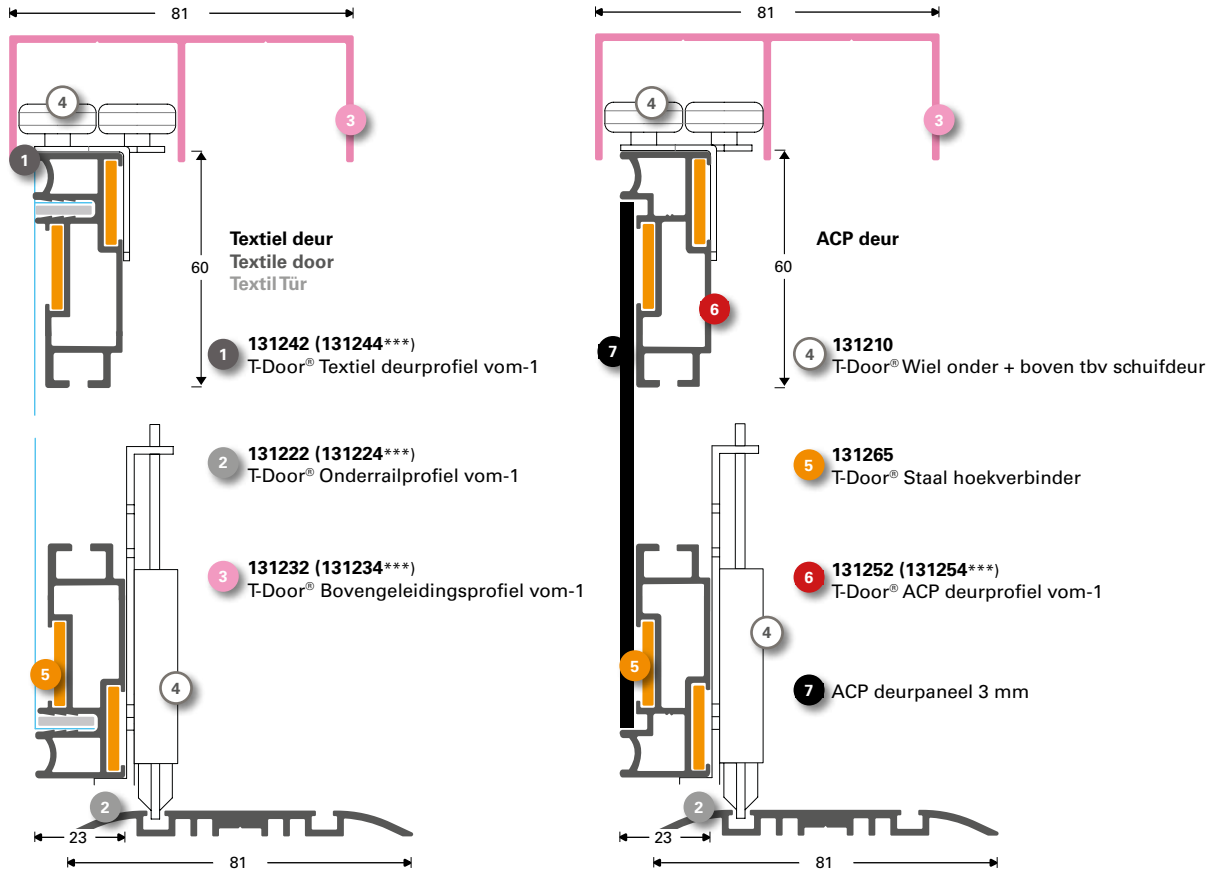

**T-Flex® 70 Outdoor**  
Enkelzijdig

- 1 **131532**  
T-Flex® 70 Outdoor Basisprofiel vom-1
- 2 **131535**  
T-Flex® 70 Outdoor Afdekprofiel vom-1
- 3 **131538**  
T-Flex® 70 Outdoor RVS hoekverbinder
- 4 **131539**  
T-Flex® 70 Outdoor RVS wandmontage beugel
- 5 **131540**  
T-Flex® 70 Outdoor RVS schroef ISO 7380
- 6 **131541**  
T-Flex® 70 Outdoor Klepveer
- 7 **131542**  
T-Flex® 70 Outdoor RVS blindklinkmoer

**MultiFrame®**  
Dubbelzijdig

- 1 **131714\* (131716\*\*)**  
MultiFrame® Hoekprofiel vom-1
- 2 **131702\* (131704\*\*)**  
MultiFrame® Zijprofiel vom-1
- 3 **131726\* (131728\*\*)**  
MultiFrame® T-koppelprofiel vom-1
- 4 **131708 (131710\*)**  
Eindkap zijprofiel [131702] vom-1
- 5 **131720 (131722\*)**  
Eindkap hoekprofiel [131714] vom-1
- 6 **131018**  
Verstevigingsprofiel S vom-1
- 7 **133613**  
Verstevigingsprofiel L vom-1
- 8 **139758**  
T-verbinder 40 vom-1 (133613)
- 9 **139738**  
Boormal T-verbinder 139758
- 10 **131022**  
Snelkoppeling recht [131018]
- 11 **131543**  
RVS rechte verbinder [131724/26 ,131532]