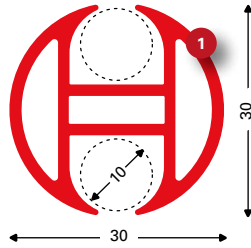

Keder® 30/2
Dubbelzijdig