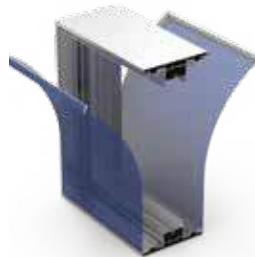

SpeeTex® 150/2
Dubbelzijdig