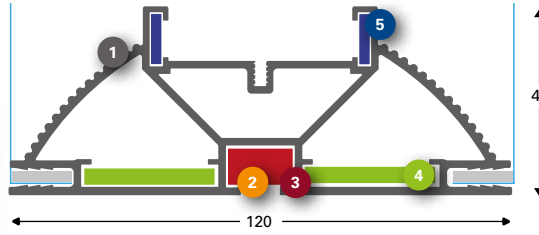

**T-Flex® 96/2**  
Dubbelzijdig

- 1 **131090 (131092\*)**  
T-Flex® 96/2 Lightbox brute
- 2 **130708**  
Hoekverbinder FF

- 3 **130709**  
Rechte verbinder FF

**SpeeTex® 120/2**  
Dubbelzijdig

- 1 **131120 (131122\*)**  
SpeeTex® 120/2 brute
- 2 **131165**  
Klik-Hoekverbinder buiten
- 3 **131124**  
SpeeTex® Hoekverbinder 100 inbus
- 4 **131126**  
SpeeTex® Hoekverbinder 78x78 voor 120
- 5 **137154**  
Hoekverbinder L staal inbus