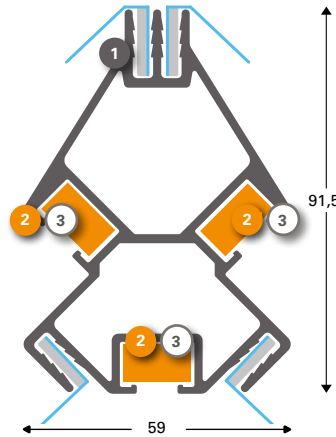

SpeeTex® XXL Cube
Kubus

- 1 **131176 (131177*)**
  SpeeTex® Cube XXL Frameprofiel brute
- 2 **131175**
  SpeeTex® Cube XXL Hoekstuk
- 3 **131178**
  Rechte koppeling staal

131175

SpeeTex® Cube XXL Hoekstuk

131179

SpeeTex® Cube XXL RVS ophangbevestiging

131174

SpeeTex® Koppelstuk versterking

131128

Cube XXL Voet M16 x 150 mm (verstelbaar)