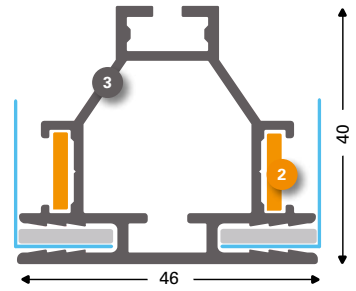

T-Flex® 46/2 basic
Dubbelzijdig