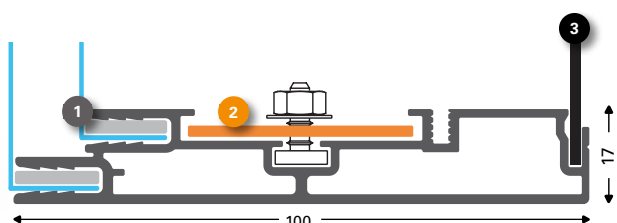

1. 1 **131104(131106*131105***131107****)**
     T-Flex® 100/1 LightBox brute
   - 2 **130708**
     Hoekverbinder FF
   - 3 **ACP 2 mm Achterwand Matt** wit
     Afmeting: H-15 mm B-15 mm
2. **131088**
   Achterwandsteun 100 - 40 mm

T-Flex® 150/1
Enkelzijdig