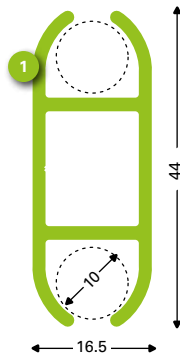

Keder® 44/2
Dubbelzijdig