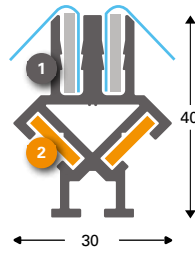

T-Flex® Cube
Kubus