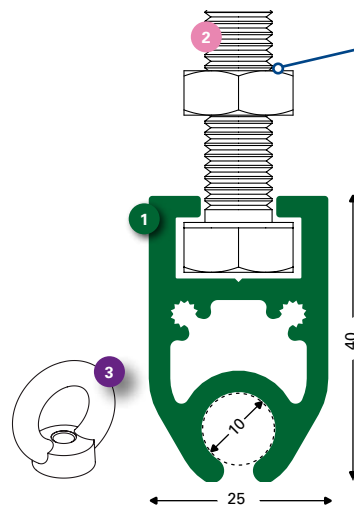

Keder® 40/25
Enkezijdig

M10 (138637)
Maximale sleutelwijdte 17mm /
op aanvraag leverbaar oogmoer M10

- **1 138645 (138647*)**
  Kederspanprofiel 40x25 brute/vom-1
- **138648***
  Eindkap 138647 vom-1
- **2 138641**
  RVS A2 bouten M10 x 20 DIN 933
- **138656**
  Koppelstuk RVS Keder 40/25 Staal
- **3 138640**
  Oogmoer M10 RVS