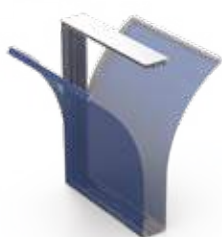

Dubbelzijdig verlichte frames

T-Flex® 60/2
Dubbelzijdig

- 1 **131075 (131077*)**
  T-Flex® 60/2 EdgeLight brute
- 2 **131078**
  Hoekverbinder staal 17, 35 & 60
- 3 **137422**
  LED container 10x10x10x1.0 vom-1 L 3000

T-Flex® 96/2
Dubbelzijdig

- 1 **131090 (131092*)**
  T-Flex® 96/2 Lightbox brute
- 2 **130708**
  Hoekverbinder FF

- 3 **130709**
  Rechte verbinder FF