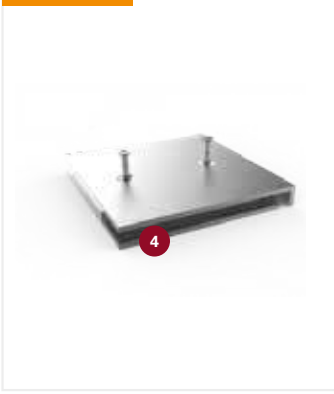

131708

4

131720

5

131018

6

133613

7

139758

8

139738

9

131022

10

131543

11