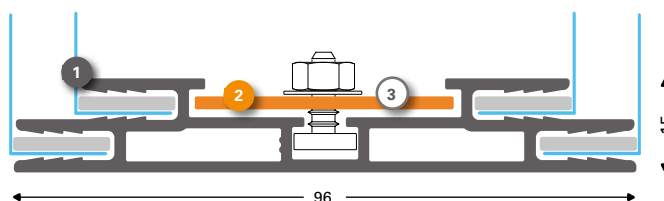

T-Flex® 96/2 Dubbelzijdig

- 1 **131090 (131092*)**
  T-Flex® 96/2 Lightbox brute
- 2 **130708**
  Hoekverbinder FF

- 3 **130709**
  Rechte verbinder FF