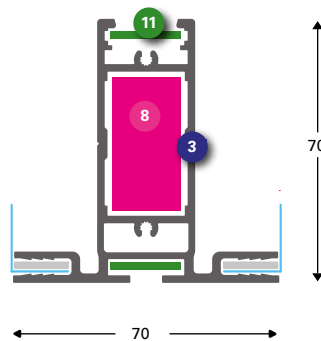

MultiFrame®
Dubbelzijdig

- **1 131714* (131716**)**
  MultiFrame® Hoekprofiel vom-1
- **2 131702* (131704**)**
  MultiFrame® Zijprofiel vom-1
- **3 131726* (131728**)**
  MultiFrame® T-koppelprofiel vom-1
- **4 131708* (131710**)**
  Eindkap zijprofiel [131702] vom-1
- **5 131720* (131722**)**
  Eindkap hoekprofiel [131714] vom-1
- **6 131018**
  Versterkingsprofiel S vom-1
- **7 133613**
  Versterkingsprofiel L vom-1
- **8 139758**
  T-verbinder 40 vom-1 (133613)
- **9 139738**
  Boormal T-verbinder 139758
- **10 131022**
  Snelkoppeling recht [131018]
- **11 131543**
  RVS rechte verbinder [131724/26 ,131532]