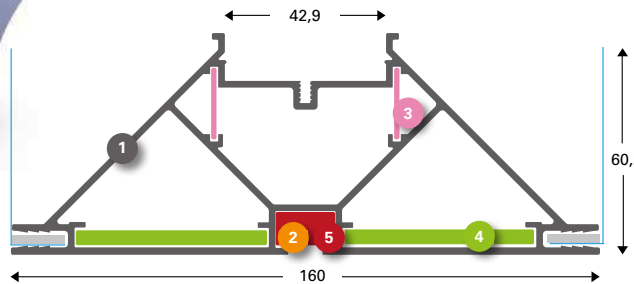

SpeeTex® 160/2
Dubbelzijdig