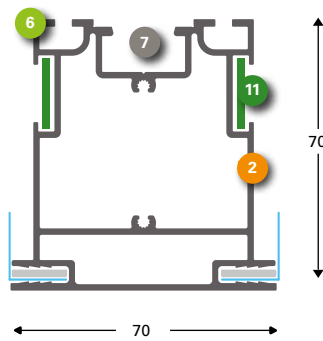

MultiFrame®
Dubbelzijdig

- **1 131714* (131716**)**
  MultiFrame® Hoekprofiel vom-1
- **2 131702* (131704**)**
  MultiFrame® Zijprofiel vom-1
- **3 131726* (131728**)**
  MultiFrame® T-koppelprofiel vom-1
- **4 131708* (131710**)**
  Eindkap zijprofiel [131702] vom-1
- **5 131720* (131722**)**
  Eindkap hoekprofiel [131714] vom-1
- **6 131018**
  Versterkingsprofiel S vom-1
- **7 133613**
  Versterkingsprofiel L vom-1
- **8 139758**
  T-verbinder 40 vom-1 (133613)
- **9 139738**
  Boormal T-verbinder 139758
- **10 131022**
  Snelkoppeling recht [131018]
- **11 131543**
  RVS rechte verbinder [131724/26 ,131532]