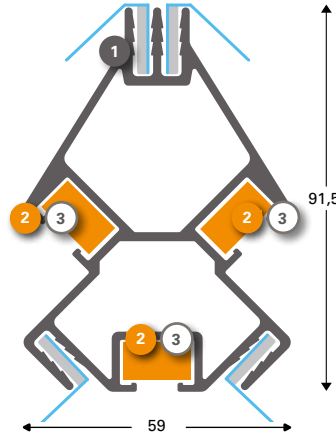

SpeeTex® XXL Cube

Kubus

- 1 **131176 (131177*)**
  SpeeTex® Cube XXL Frameprofiel brute
- 2 **131175**
  SpeeTex® Cube XXL Hoekstuk
- 3 **131178**
  Rechte koppeling staal

131175

SpeeTex® Cube XXL Hoekstuk

131179

SpeeTex® Cube XXL RVS ophangbevestiging

131174

SpeeTex® Koppelstuk versterking

131128

Cube XXL Voet M16 x 150 mm (verstelbaar)