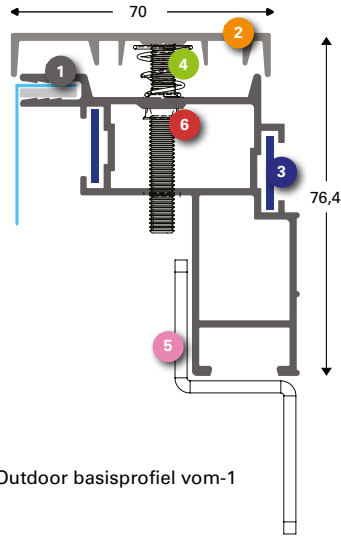

SpeeTex® Cube XXL RVS ophangbevestiging

131174

SpeeTex® Koppelstuk versterking

131128

Cube XXL Voet M16 x 150 mm (verstelbaar)

T-Flex® 70 Outdoor
Enkelzijdig

1 131532
T-Flex® 70 Outdoor basisprofiel vom-1

- 2 131535**
T-Flex® 70 Outdoor afdekprofiel vom-1
- 3 131538**
T-Flex® 70 Outdoor RVS hoekverbinder
- 4 131541**
T-Flex® 70 Outdoor klepveer
- 5 131539**
T-Flex® 70 Outdoor RVS wandmontage beugel
- 6 131542**
T-Flex® 70 Blindklinkmoer