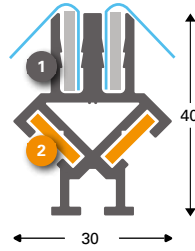

T-Flex® 170/2
Dubbelzijdig

- 1 **131170 (131172*)**
T-Flex® 170/2 LightBox brute

- 2 **130708**
Hoekverbinder FF

- 3 **130709**
Rechte verbinder FF

T-Flex® Cube

Kubus

- 1 **131185 (131187*)**
T-Flex® Cube Frameprofiel brute
- 2 **131180**
T-Flex® Cube Hoekverbinder