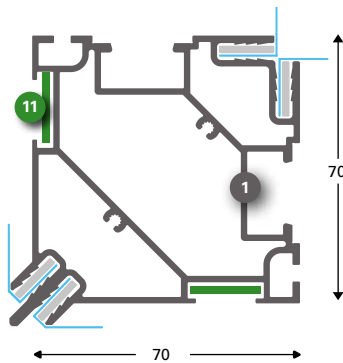

MultiFrame®
Dubbelzijdig

- **1 131714* (131716**)**
  MultiFrame® Hoekprofiel vom-1
- **2 131702* (131704**)**
  MultiFrame® Zijprofiel vom-1
- **3 131726* (131728**)**
  MultiFrame® T-koppelprofiel vom-1
- **4 131708* (131710**)**
  Eindkap zijprofiel [131702] vom-1
- **5 131720* (131722**)**
  Eindkap hoekprofiel [131714] vom-1
- **6 131018**
  Versterkingsprofiel S vom-1
- **7 133613**
  Versterkingsprofiel L vom-1
- **8 139758**
  T-verbinder 40 vom-1 (133613)
- **9 139738**
  Boormal T-verbinder 139758
- **10 131022**
  Snelkoppeling recht [131018]
- **11 131543**
  RVS rechte verbinder [131724/26 ,131532]