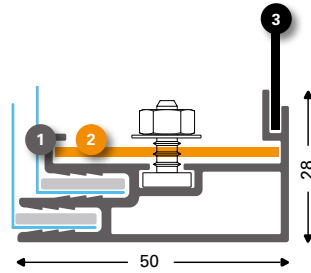

Enkelzijdig verlichte frames

T-Flex® 50/1
Enkelzijdig

1. 1 **131054 (131055*)**
     T-Flex® 50/1 LightBox DT brute
   - 2 **130708**
     Hoekverbinder FF
   - 3 **ACP Achterwand Matt wit**
     Afmeting: H-42 mm W-42 mm
2. **131059**
   T-Flex® 50/55 Achterwandsteun 40 mm

T-Flex® 55/1
Enkelzijdig