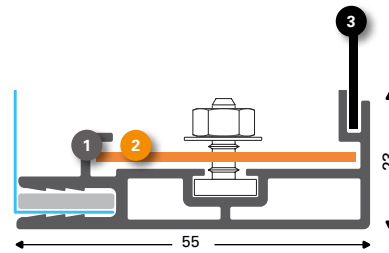

1. 1 **131050 (131052*)**
     T-Flex® 55/1 LightBox brute
   - 2 **130708**
     Hoekverbinder FF
   - 3 **ACP Achterwand Matt wit**
     Afmeting: H-32 mm W-32 mm
2. **131059**
   T-Flex® 50/55 Achterwandsteun 40 mm

T-Flex® 85/1
Enkelzijdig