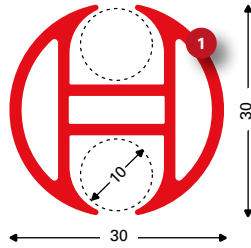

Keder® 30/2
Dubbelzijdig