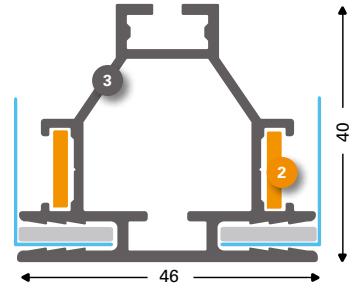

T-Flex® 46/2 basic
Dubbelzijdig

1 **131114 (131116*)**
T-Flex® 46/2 Basic brute

2 **137158**
Hoekverbinder M staal inbus

2 **137154**
Hoekverbinder L staal inbus

2 **137152**
Rechte verbinder 100 mm

3 **131115 (131117*)**
T-Flex® 46/2 Basic dicht brute