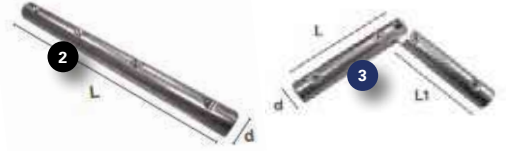

- **1 138660/138662***
  Kederprofiel 30/2 brute/vom-1
- **138663**
  Kunststof eindkap keder 30/2 zwart
- **2 138654**
  Recht koppelstuk keder 44/2 staal
- **3 138653**
  Koppelhoek keder 44/2 staal