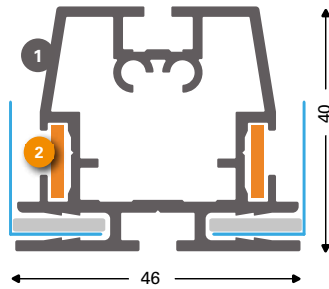

T-Flex® 46/2
Dubbelzijdig

1 **131014 (131016* 131015***)**
T-Flex® 46/2 brute

2 **137158**
Hoekverbinder M staal inbus

2 **137154**
Hoekverbinder L staal inbus

2 **137152**
Rechte verbinder 100 mm