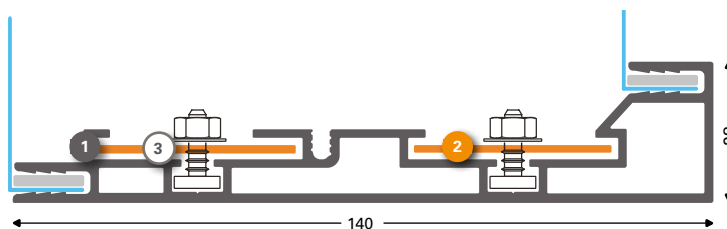

Window system

T-Flex® 85/2 WG
Enkezijdig

- 1 **131082 (131083*)**
T-Flex® 85/2 WG brute
- 2 **130708**
Hoekverbinder FF
- 3 **130709**
Rechte verbinder FF

T-Flex® 140/2 WG
Enkezijdig

- 1 **131130 (131132*)**
T-Flex® 140/2 WG brute
- 2 **130708**
Hoekverbinder FF
- 3 **130709**
Rechte verbinder FF