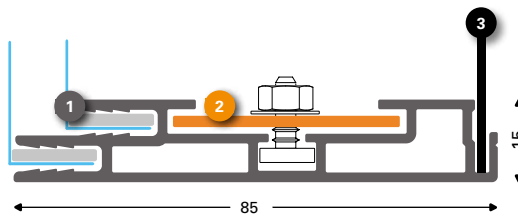

1. 1 **131085 (131087*)**
     T-Flex® 85/1 LightBox brute
   - 2 **130708**
     Hoekverbinder FF
   - 3 **ACP Achterwand Matt wit**
     Afmeting: H-5 mm W-5 mm
2. **131089**
   T-Flex® 85/150 Achterwandsteun 40 mm

T-Flex® 100/1
Enkelzijdig