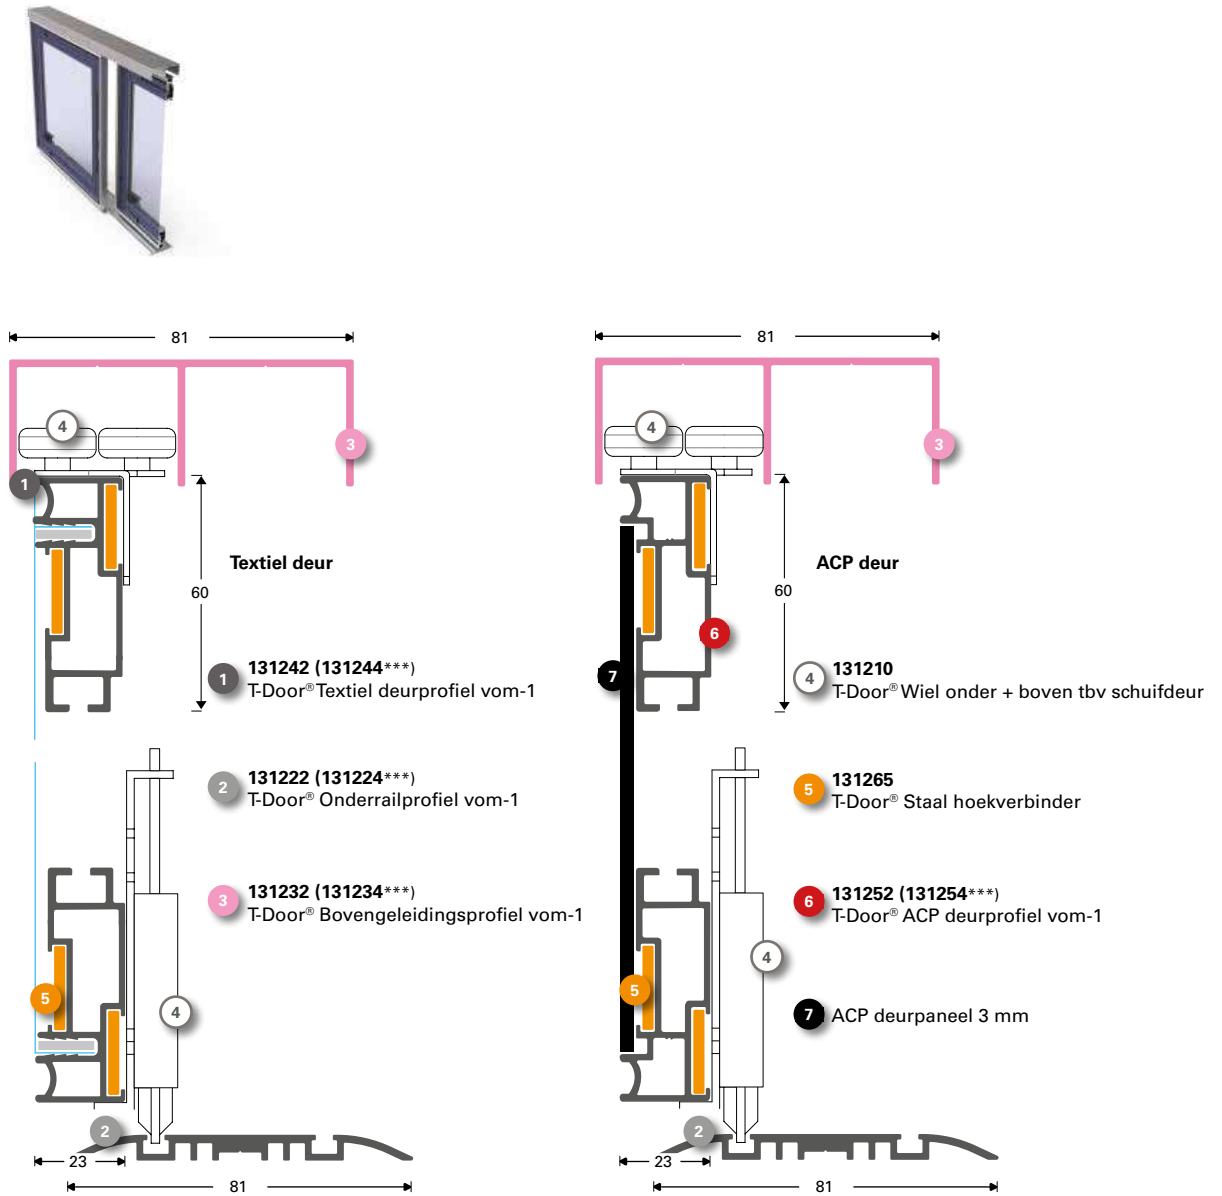

* Vom-1 geanodiseerd profiel ** RAL 9003 profiel *** Vom-7 geanodiseerd profiel

T-Door® textiel en ACP schuifdeursysteem

Keder® Specificaties

Sign systeem:	Kederprofielen
Kenmerk:	Profielen & onderdelen voor ophangen en spannen van doek m.b.v. kederband
Medium:	Textiel, PVC doek & andere substraten m.b.v. kederband
Gebruik:	Binnen & buiten
Uitvoering:	Enkel- & dubbelzijdig
Profiel:	6100 mm, EN AW 6060 T6, brute & geanodiseerd
Onderdelen:	Eindkappen & ophangoog voor 138645/47