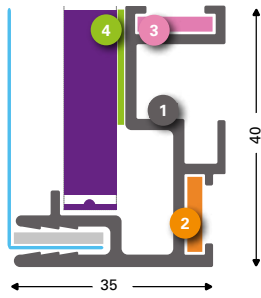

- 2 **131314 (131315*)**
T-Flex® 30/1 Basic dicht brute
- 3 **137154**
Hoekverbinder L staal inbus

T-Flex® 35/1

Enkelzijdig

- 1 **131045 (131047* 131046***)**
T-Flex® 35/1 LED-frame brute

- 2 **137158**
Hoekverbinder M staal inbus
- 2 **137154**
Hoekverbinder L staal inbus
- 3 **131078**
Hoekverbinder staal 17, 35 & 60
- 4 **3M Tape**