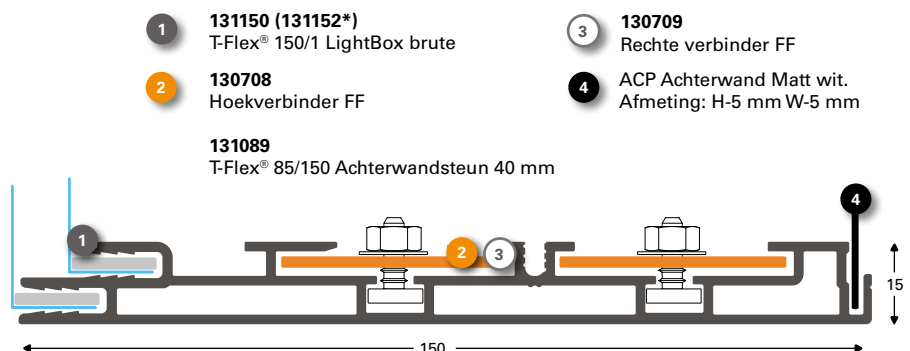

1. 1 **131150 (131152*)**
     T-Flex® 150/1 LightBox brute
   - 2 **130708**
     Hoekverbinder FF
   - 3 **130709**
     Rechte verbinder FF
   - 4 **ACP Achterwand Matt wit.**
     Afmeting: H-5 mm W-5 mm
2. **131089**
   T-Flex® 85/150 Achterwandsteun 40 mm