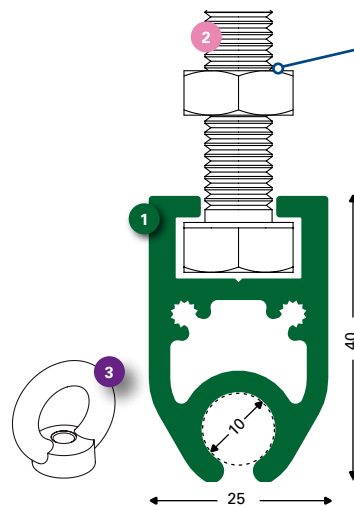

Keder® 40/25
Enkezijdig

M10
Maximale sleutelwijdte 17mm /
op aanvraag leverbaar oogmoer M10

- **1 138645/138647***
  Kederprofiel 40x25 brute/vom-1
- **138648**
  Eindkap 138647 vom-1
- **2 138641**
  RVS A2 bouten M10 x 20 DIN 933
- **3 138640**
  Oogmoer M10 RVS