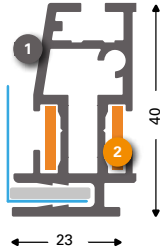

T-Flex® 23/1
Enkelzijdig