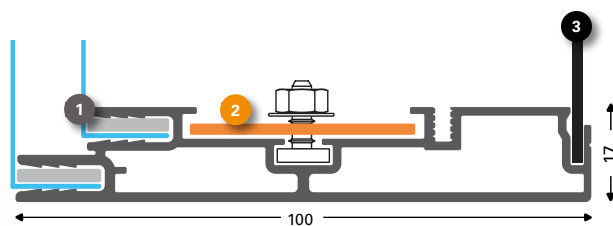

1. 1 **131104(131106*131105***131107****)**
     T-Flex® 100/1 LightBox brute
   - 2 **130708**
     Hoekverbinder FF
   - 3 **ACP Achterwand Matt wit**
     Afmeting: H-15 mm W-15 mm
2. **131088**
   T-Flex®100 Achterwand steun 40 mm

T-Flex® 150/1
Enkelzijdig