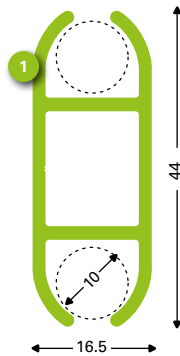

Keder® 44/2
Dubbelzijdig