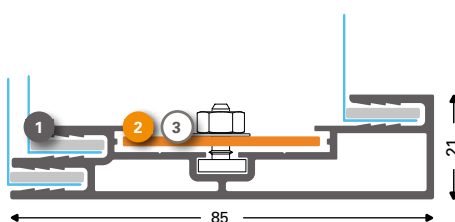

Window system

T-Flex® 85/2 WG
Enkezijdig

- 1 **131082 (131083*)**
  T-Flex® 85/2 WG brute
- 2 **130708**
  Hoekverbinder FF
- 3 **130709**
  Rechte verbinder FF

- 1 **131130 (131132*)**
  T-Flex® 140/2 WG brute
- 2 **130708**
  Hoekverbinder FF
- 3 **130709**
  Rechte verbinder FF