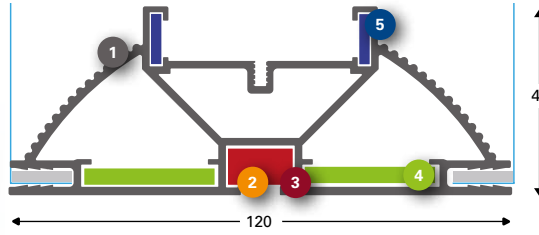

T-Flex® 96/2 Dubbelzijdig

- 1 **131090 (131092*)**
T-Flex® 96/2 Lightbox brute
- 2 **130708**
Hoekverbinder FF

- 3 **130709**
Rechte verbinder FF

SpeeTex® 120/2
Dubbelzijdig

- 1 **131120 (131122*)**
SpeeTex® 120/2 brute
- 2 **131165**
Klik-Hoekverbinder buiten
- 3 **131124**
SpeeTex® Hoekverbinder 100 inbus
- 4 **131126**
SpeeTex® Hoekverbinder 78x78 voor 120
- 5 **137154**
Hoekverbinder L staal inbus