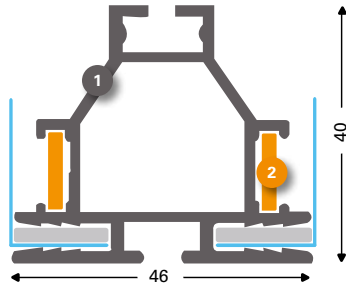

T-Flex® 46/2 basic
Dubbelzijdig

1 **131114 (131116*)**
T-Flex® 46/2 Basic brute

2 **137158**
Hoekverbinder M staal inbus

2 **137154**
Hoekverbinder L staal inbus

2 **137152**
Rechte verbinder 100 mm

3 **131115 (131117*)**
T-Flex® 46/2 Basic dicht brute