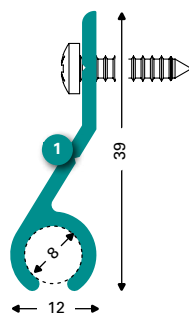

Keder® 39/2
Enkezijdig

- **1 134110**
  Kederprofiel 39x12 brute