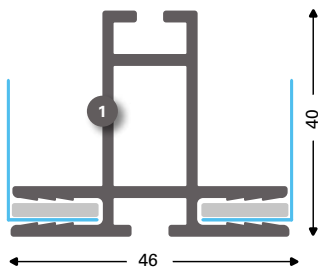

T-Flex® 46/2
Dubbelzijdig

1 **131014 (131016* 131015***)**
T-Flex® 46/2 brute

2 **137158**
Hoekverbinder M staal inbus

2 **137154**
Hoekverbinder L staal inbus

2 **137152**
Rechte verbinder 100 mm

T-Flex® 46/2 WalsFrame
Dubbelzijdig