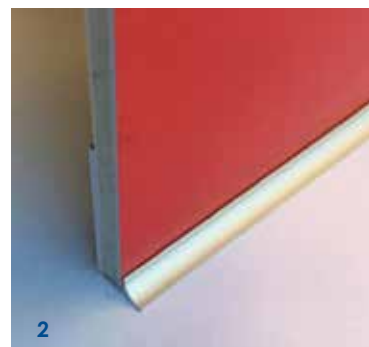

ALUMINIUM UIT VOORRAAD VOOR: BOUW - INDUSTRIE - VISCOM

Toepassingen

Meer info
COMHAN.COM

OP AANVRAAG
OOK OP MAAT
GEZAAGD.