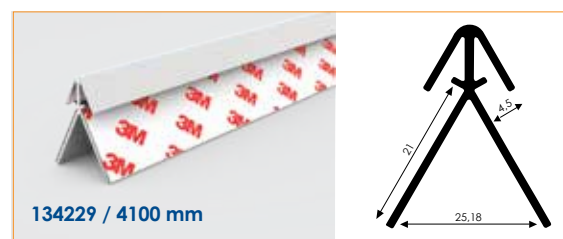

## Leverbaar:

- Zelfklevende profielen uit voorraad leverbaar
- Lengte 4100 mm
- Finish blank geanodiseerd
- Voorzien van dubbelzijdige heavy duty tape ten behoeve van eenvoudige en snelle montage

Bekijk de toepassingen op de achterzijde.