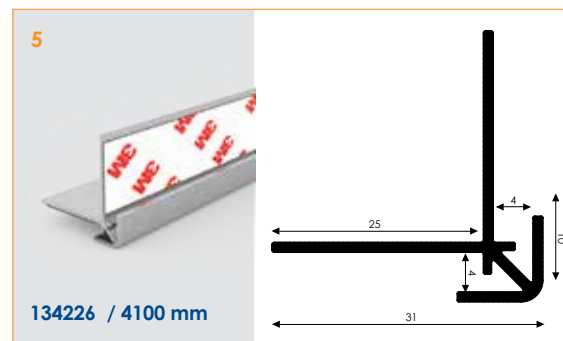

## Afwerkingsprofielen

Zelfklevende afwerkingsprofielen ten behoeve van randafwerking  
en/of montage van 4 mm ACM plaat

www.comhan.com

# Last van kale randen? Met Comhan zelfklevende afwerkingsprofielen niet meer...

Profiel samples  
op aanvraag  
leverbaar

## Leverbaar:

- Zelfklevende profielen uit voorraad leverbaar
- Lengte 4100 mm
- Finish blank geanodiseerd
- Voorzien van dubbelzijdige heavy duty tape ten behoeve van eenvoudige en snelle montage

Bekijk de toepassingen op de achterzijde.