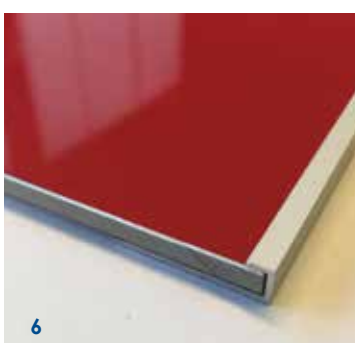

www.comhan.com

Bestel onze gratis sign catalogus via de website