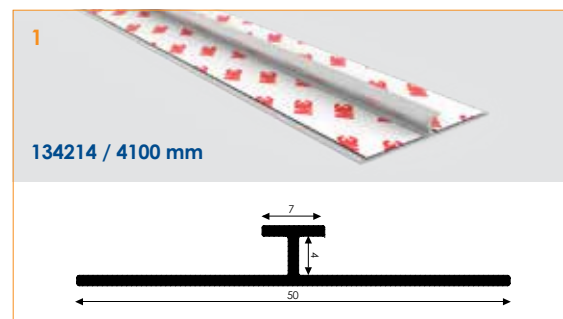

## Afwerkingsprofielen

Zelfklevende afwerkingsprofielen ten behoeve van randafwerking  
en/of montage van 4 mm ACM plaat

www.comhan.com

## Leverbaar:

- Zelfklevende profielen uit voorraad leverbaar
- Lengte 4100 mm
- Finish blank geanodiseerd
- Voorzien van dubbelzijdige heavy duty tape ten behoeve van eenvoudige en snelle montage

Bekijk de toepassingen op de achterzijde.