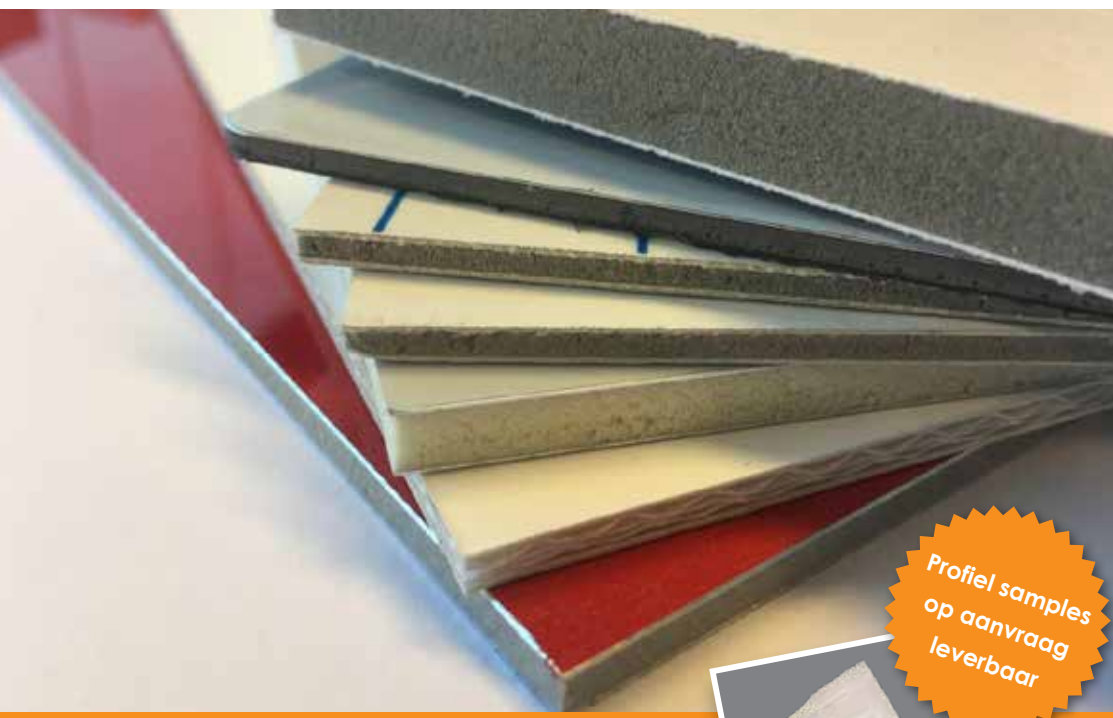

Last van kale randen? Met Comhan zelfklevende afwerkingsprofielen niet meer...

Profiel samples
op aanvraag
leverbaar

Leverbaar:

- Zelfklevende profielen uit voorraad leverbaar
- Lengte 4100 mm
- Finish blank geanodiseerd
- Voorzien van dubbelzijdige heavy duty tape ten behoeve van eenvoudige en snelle montage