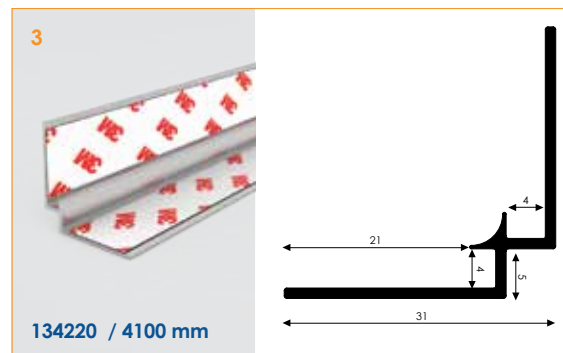

## Afwerkingsprofielen

Zelfklevende afwerkingsprofielen ten behoeve van randafwerking  
en/of montage van 4 mm ACM plaat

www.comhan.com

# Last van kale randen? Met Comhan zelfklevende afwerkingsprofielen niet meer...

Profiel samples  
op aanvraag  
leverbaar

## Leverbaar:

- Zelfklevende profielen uit voorraad leverbaar
- Lengte 4100 mm
- Finish blank geanodiseerd
- Voorzien van dubbelzijdige heavy duty tape ten behoeve van eenvoudige en snelle montage

Bekijk de toepassingen op de achterzijde.