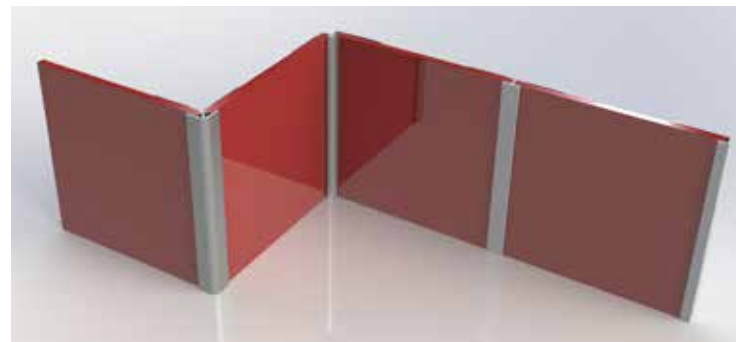

ALUMINIUM UIT VOORRAAD VOOR: BOUW - INDUSTRIE - VISCOM

Toepassingen

Meer info
COMHAN.COM

OP AANVRAAG
OOK OP MAAT
GEZAAGD.