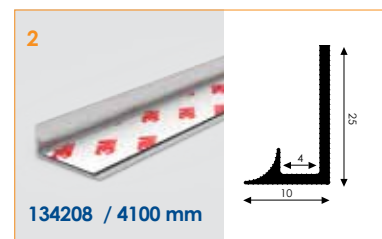

## Afwerkingsprofielen

Zelfklevende afwerkingsprofielen ten behoeve van randafwerking  
en/of montage van 4 mm ACM plaat

www.comhan.com

# Last van kale randen? Met Comhan zelfklevende afwerkingsprofielen niet meer...

Profiel samples  
op aanvraag  
leverbaar

## Leverbaar:

- Zelfklevende profielen uit voorraad leverbaar
- Lengte 4100 mm
- Finish blank geanodiseerd
- Voorzien van dubbelzijdige heavy duty tape ten behoeve van eenvoudige en snelle montage

Bekijk de toepassingen op de achterzijde.