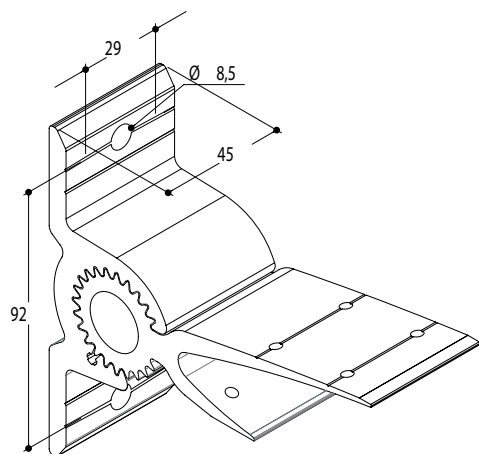

Art.	Afmeting
133146	Verstelbare lamelhaak 45 mm (200) brute
133147	Verstelbare lamelhaak 45 mm (200) vom-1
133168	Verstelbare lamelhaak 45 mm (300) brute
133169	Verstelbare lamelhaak 45 mm (300) vom-1

Art.	Dimension
133146	Adjustable mounting hook 45 mm (200) mill
133147	Adjustable mounting hook 45 mm (200) anod
133168	Adjustable mounting hook 45 mm (300) mill
133169	Adjustable mounting hook 45 mm (300) anod

Art.	Größe
133146	Verstellbare Lamellenhaken 45 mm (200) roh
133147	Verstellbare Lamellenhaken 45 mm (200) elox
133168	Verstellbare Lamellenhaken 45 mm (300) roh
133169	Verstellbare Lamellenhaken 45 mm (300) elox