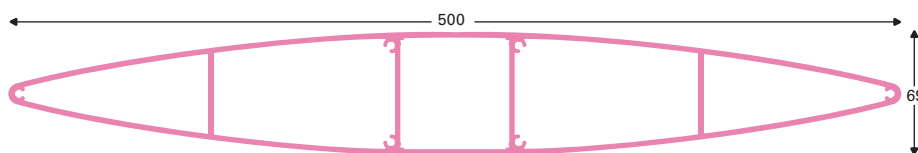

133185
Pylon/Lamel afdekkap 400 brute
Pylon/Blade cover 400 mill
Pylon/Lamelle Abdeck 400 roh

107172
Rechthoekige buis 50x50x4.0 brute
Rectangular tube 50x50x4.0 mill
Rechteckrohr 50x50x4.0 roh

133200, 4 mtr
Pylon/Lamel 500 4000 brute
Pylon/Blade 500 4000 mill
Pylon/Lamelle 500 4000 roh

133205
Pylon/Lamel afdekkap 500 brute
Pylon/Blade cover 500 mill
Pylon/Lamelle Abdeck 500 roh

107205
Rechthoekige buis 60x60x4.0 brute
Rectangular tube 60x60x4.0 mill
Rechteckrohr 60x60x4.0 roh