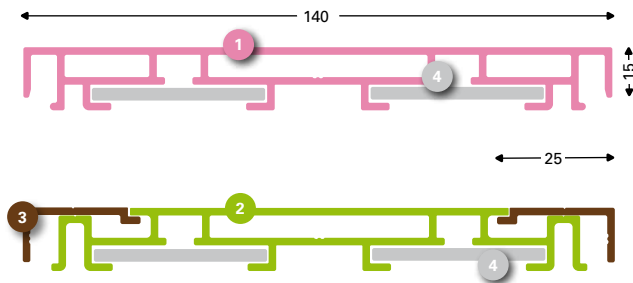

140 FF (fast fix)