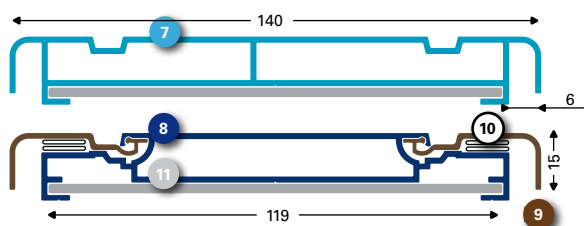

140 SL

100 / 140 SL

Ophangprofiel en muurbeugels zie pagina 129/130
Suspension profile and wall brackets see page 129/130
Montageprofil und Wandhalterungen siehe Seite 129/130

* Geanodiseerd profiel
Anodised profile
Eloxiert Profil

1. **1 130070 (130072*)**
   DiaBox 100 SL 1-zijdig brute
   DiaBox 100 SL 1-sided mill
   DiaBox 100 SL 1-seitig roh
2. **2 130075 (130077*)**
   DiaBox 100/1 SL 1-zijdig brute
   DiaBox 100/1 SL 1-sided mill
   DiaBox 100/1 SL 1-seitig roh

1. **3 130073 (130074*)**
   DiaBox 100 SL 2-zijdig brute
   DiaBox 100 SL 2-sided mill
   DiaBox 100 SL 2-seitig roh

1. **4 130078 (130079*)**
   DiaBox 100/2 SL 2-zijdig brute
   DiaBox 100/2 SL 2-sided mill
   DiaBox 100/2 SL 2-seitig roh

1. **5 130090 (130092*)**
   DiaBox 140 SL Basis 1-zijdig brute
   DiaBox 140 SL Base 1-sided mill
   DiaBox 140 SL Basis 1-seitig roh

1. **6 130095 (130097*)**
   DiaBox 140/1 SL Basis 1-zijdig brute
   DiaBox 140/1 SL Base 1-sided mill
   DiaBox 140/1 SL Basis 1-seitig roh

1. **7 130093 (130094*)**
   DiaBox 140 SL Basis 2-zijdig brute
   DiaBox 140 SL Base 2-sided mill
   DiaBox 140 SL Basis 2-seitig roh

1. **8 130098 (130099*)**
   DiaBox 140/2 SL Basis 2-zijdig brute
   DiaBox 140/2 SL Base 2-sided mill
   DiaBox 140/2 SL Basis 2-seitig roh

1. **9 130080 (130082*)**
   Klemlijst 100/140 SL brute
   Retainer 100/140 SL mill
   Klemmleiste 100/140 SL roh

1. **10 130086**
   Magneet & tegenpool
   Magnet & countertape
   Magnet & Gegenband

1. **11 101340**
   Hoekprofiel 50x50x3.0 brute
   Angle profile 50x50x3.0 mill
   Winkelprofil 50x50x3.0 roh

Op maat gezaagd op aanvraag!
Pre-cutted on measure on request!
Auf maß gesägt auf Anfrage!