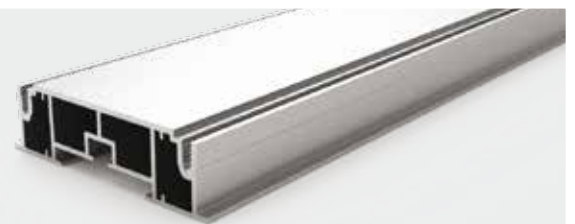

LedBox 100

LedBox 100/2