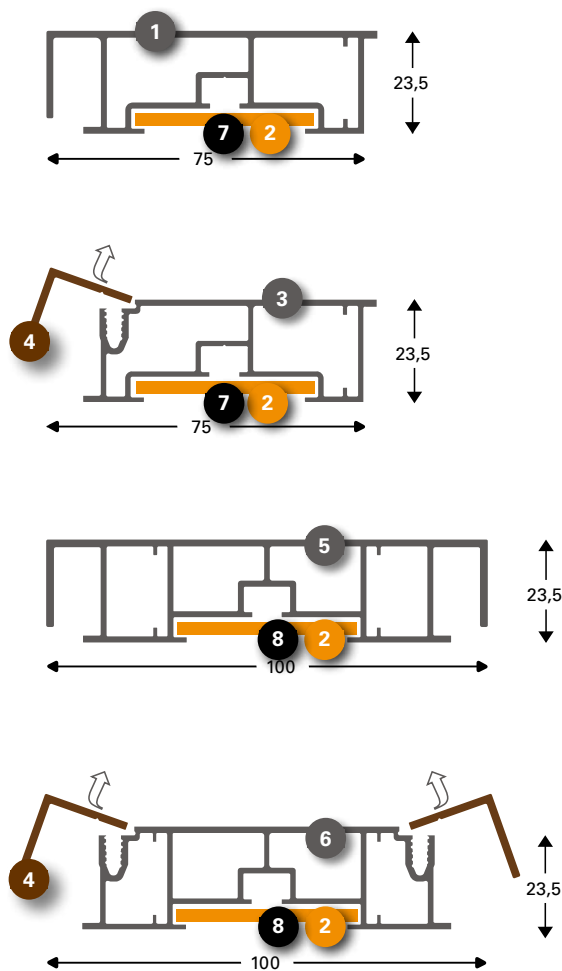

LedBox 75 & 100

- **1 130800/02**
  LedBox 75 ST 1-zijdig
  Ledbox 75 ST 1-sided mill
  Ledbox 75 ST 1-seitig roh
- **2 130708**
  Hoekverbinder FF
  Cornerconnector FF
  Eckverbinder FF
- **130709**
  Rechte verbinder FF (K+2BMO)
  Straight connector FF (K+2BMO)
  Gerade Verbinder FF (K+2BMO)
- **3 130806/08**
  Ledbox 75/1 brute
  Ledbox 75/1 mill
  Ledbox 75/1 roh
- **4 130832/34**
  Klemlijst Ledbox 75/100 ST brute
  Retainer Ledbox 75/100 ST mill
  Klemmleiste Ledbox 75/100 ST brute
- **5 130820/22**
  Ledbox 100 ST 2-zijdig brute
  Ledbox 100 ST 2-sided mill
  Ledbox 100 ST 2-sided mill
- **6 130826/28**
  Ledbox 100/2 brute
  Ledbox 100/2 mill
  Ledbox 100/2 elox.
- **7 131089**
  Achterwandsteun 75/85/150 - 40 mm
  Backpanel support 75/85/150 - 40 mm
  Rückwandhalter 75/85/150 - 40 mm
- **8 131088**
  Achterwandsteun 100 - 40 mm
  Backpanel support 100 - 40 mm
  Rückwandhalter 100 - 40 mm

NL

Aluminium systemen met LED-verlichting van Comhan

Aluminium LED boxen, licht- en diabakken zijn er in vele verschillende vormen en worden gebruikt om lichtreclames mee te maken.

Bij Comhan vindt u een uitgebreid assortiment uit voorraad voor uiteenlopende toepassingen. Denk aan de DiaBox, LightBox en nu ook de LedBox. Comhan kan ook LED verlichtingsbronnen meeleveren, eventueel voorgemonteerd op de aluminium profielen.

EN

Aluminium systems with LED lighting by Comhan

Aluminium LED boxes and lightboxes are available in many different shapes and can be used for illuminated advertising signs. Comhan has a wide range of lightbox profiles in stock for various applications, including the DiaBox, LightBox and now also the LedBox. If required, Comhan can also supply LED light sources, if necessary preassembled on the lightbox profiles.

DE

Aluminiumsysteme mit LED-Beleuchtung von Comhan

Die LED-Boxen, Leucht- und Dia-Boxen aus Aluminium gibt es in vielen verschiedenen Formen und werden zur Erzeugung von Leuchtwerbung verwendet. Bei Comhan finden Sie ein umfangreiches Produktsortiment für verschiedene Anwendungsbereiche. Die DiaBox, LightBox und jetzt auch die LedBox sind ab Lager erhältlich. Comhan liefert auch passende LED-Lichtquellen, die auf Anfrage eventuell auf den Aluminiumprofilen vormontiert werden können.