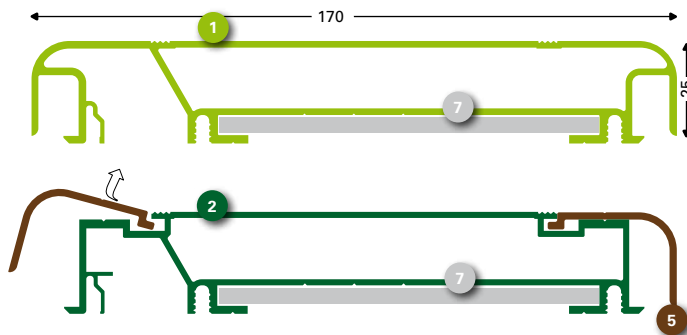

173 SL (softline)