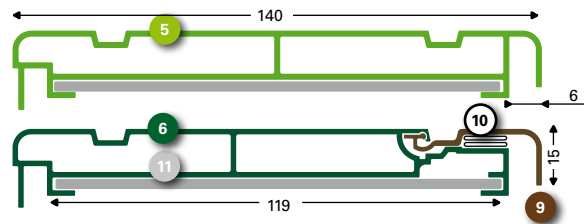

140 SL

100 / 140 SL

Ophangprofiel en muurbeugels zie pagina 129/130
Suspension profile and wall brackets see page 129/130
Montageprofil und Wandhalterungen siehe Seite 129/130

* Geanodiseerd profiel
Anodised profile
Eloxiert Profil

1. **1 130070 (130072*)**
   DiaBox 100 SL 1-zijdig brute
   DiaBox 100 SL 1-sided mill
   DiaBox 100 SL 1-seitig roh
2. **2 130075 (130077*)**
   DiaBox 100/1 SL 1-zijdig brute
   DiaBox 100/1 SL 1-sided mill
   DiaBox 100/1 SL 1-seitig roh

1. **3 130073 (130074*)**
   DiaBox 100 SL 2-zijdig brute
   DiaBox 100 SL 2-sided mill
   DiaBox 100 SL 2-seitig roh

1. **4 130078 (130079*)**
   DiaBox 100/2 SL 2-zijdig brute
   DiaBox 100/2 SL 2-sided mill
   DiaBox 100/2 SL 2-seitig roh

1. **5 130090 (130092*)**
   DiaBox 140 SL Basis 1-zijdig brute
   DiaBox 140 SL Base 1-sided mill
   DiaBox 140 SL Basis 1-seitig roh

1. **6 130095 (130097*)**
   DiaBox 140/1 SL Basis 1-zijdig brute
   DiaBox 140/1 SL Base 1-sided mill
   DiaBox 140/1 SL Basis 1-seitig roh

1. **7 130093 (130094*)**
   DiaBox 140 SL Basis 2-zijdig brute
   DiaBox 140 SL Base 2-sided mill
   DiaBox 140 SL Basis 2-seitig roh

1. **8 130098 (130099*)**
   DiaBox 140/2 SL Basis 2-zijdig brute
   DiaBox 140/2 SL Base 2-sided mill
   DiaBox 140/2 SL Basis 2-seitig roh

1. **9 130080 (130082*)**
   Klemlijst 100/140 SL brute
   Retainer 100/140 SL mill
   Klemmleiste 100/140 SL roh

1. **10 130086**
   Magneet & tegenpool
   Magnet & countertape
   Magnet & Gegenband

1. **11 101340**
   Hoekprofiel 50x50x3.0 brute
   Angle profile 50x50x3.0 mill
   Winkelprofil 50x50x3.0 roh

Op maat gezaagd op aanvraag!
Pre-cutted on measure on request!
Auf maß gesägt auf Anfrage!