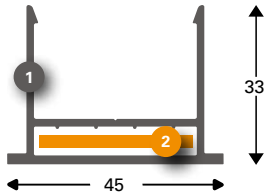

1. **1 138350**
   LED frame 45/2 brute
   LED frame 45/2 mill
   LED Frame 45/2 roh

138352
LED frame 45/2 vom-1
LED frame 45/2 anod
LED Frame 45/2 elox

138354
LED frame 45/2 RAL 9003
LED frame 45/2 RAL 9003
LED Frame 45/2 RAL 9003

1. **2 130312**
   Hoekverbinder 32.5 Led Frame
   Cornerconnector 32.5 Led Frame
   Eckverbinder 32.5 Led Frame

138706
Ophangstaalkabel met kogel 4,5 mm
Steelcable with ball 4,5 mm
Stahlseil mit Kugel 4,5 mm