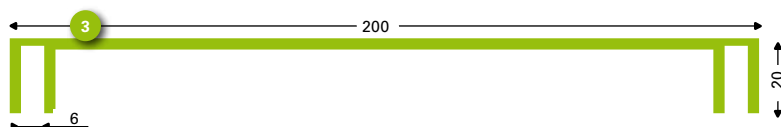

90/150/200 ST (standard)