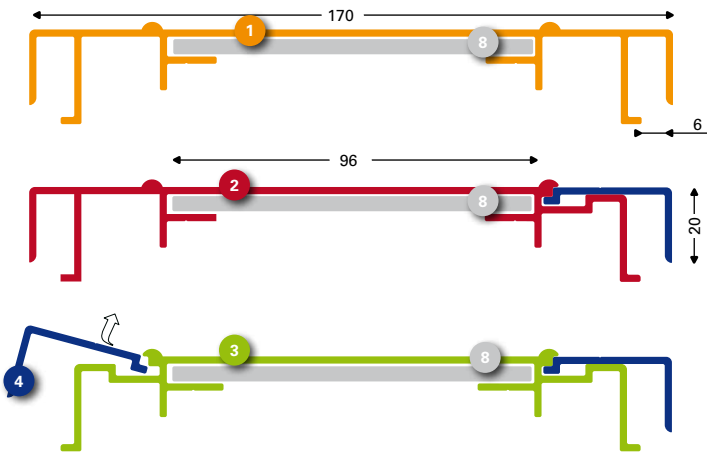

171 ST (standard)

- **1 130280 (130282*)**
  LightBox 171 ST brute
  LightBox 171 ST mill
  LightBox 171 ST roh
- **2 130285 (130287*)**
  LightBox 171/1 ST basis 1-zijdig brute
  LightBox 171/1 ST base 1-sided mill
  LightBox 171/1 ST Basis 1-seitig roh
- **3 130268 (130269*)**
  LightBox 171/2 SL/ST brute
  LightBox 171/2 SL/ST mill
  LightBox 171/2 SL/ST roh
- **4 130290 (130292*)**
  Klemlijst 171 ST brute
  Retainer 171 ST mill
  Klemmleiste 171 ST roh