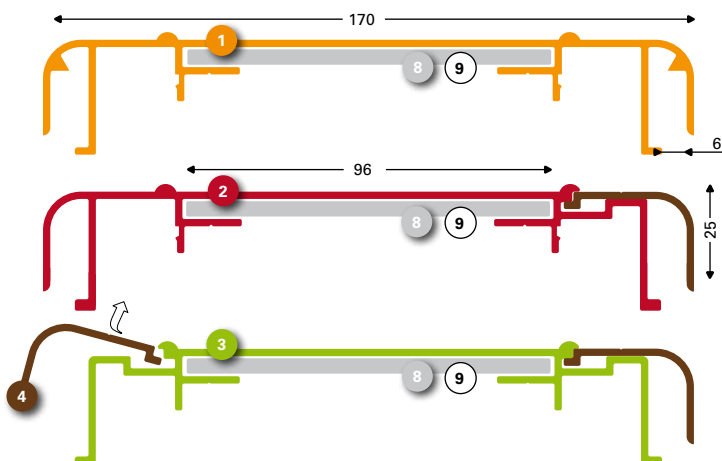

171 SL (softline)