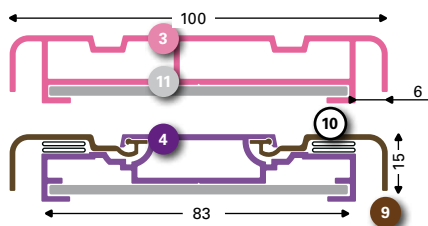

100 SL

140 SL

100 / 140 SL

Ophangprofiel en muurbeugels zie pagina 129/130
Suspension profile and wall brackets see page 129/130
Montageprofil und Wandhalterungen siehe Seite 129/130

* Geanodiseerd profiel
Anodised profile
Eloxiert Profil

1. **1 130070 (130072*)**
   DiaBox 100 SL 1-zijdig brute
   DiaBox 100 SL 1-sided mill
   DiaBox 100 SL 1-seitig roh
2. **2 130075 (130077*)**
   DiaBox 100/1 SL 1-zijdig brute
   DiaBox 100/1 SL 1-sided mill
   DiaBox 100/1 SL 1-seitig roh

1. **3 130073 (130074*)**
   DiaBox 100 SL 2-zijdig brute
   DiaBox 100 SL 2-sided mill
   DiaBox 100 SL 2-seitig roh

1. **4 130078 (130079*)**
   DiaBox 100/2 SL 2-zijdig brute
   DiaBox 100/2 SL 2-sided mill
   DiaBox 100/2 SL 2-seitig roh

1. **5 130090 (130092*)**
   DiaBox 140 SL Basis 1-zijdig brute
   DiaBox 140 SL Base 1-sided mill
   DiaBox 140 SL Basis 1-seitig roh

1. **6 130095 (130097*)**
   DiaBox 140/1 SL Basis 1-zijdig brute
   DiaBox 140/1 SL Base 1-sided mill
   DiaBox 140/1 SL Basis 1-seitig roh

1. **7 130093 (130094*)**
   DiaBox 140 SL Basis 2-zijdig brute
   DiaBox 140 SL Base 2-sided mill
   DiaBox 140 SL Basis 2-seitig roh

1. **8 130098 (130099*)**
   DiaBox 140/2 SL Basis 2-zijdig brute
   DiaBox 140/2 SL Base 2-sided mill
   DiaBox 140/2 SL Basis 2-seitig roh

1. **9 130080 (130082*)**
   Klemlijst 100/140 SL brute
   Retainer 100/140 SL mill
   Klemmleiste 100/140 SL roh

1. **10 130086**
   Magneet & tegenpool
   Magnet & countertape
   Magnet & Gegenband

1. **11 101340**
   Hoekprofiel 50x50x3.0 brute
   Angle profile 50x50x3.0 mill
   Winkelprofil 50x50x3.0 roh

Op maat gezaagd op aanvraag!
Pre-cutted on measure on request!
Auf maß gesägt auf Anfrage!