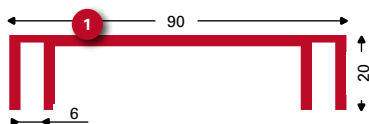

90/150/200 ST (standard)