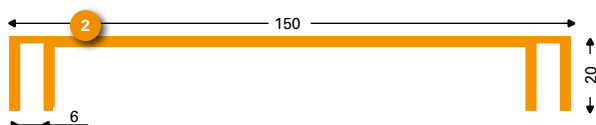

90/150/200 ST (standard)