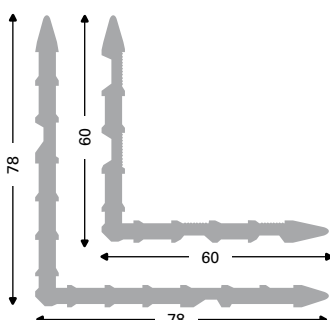

171 SL (softline)

- **8 130300**
  Hoekverbinderprofiel 78x78x5 brute
  Cornerconnector prof. 78x78x5 mill
  Eckverbinderprofil 78x78x5 roh
- **130310**
  Hoekverbinderprofiel 60x60x5 brute
  Cornerconnector prof. 60x60x5 mill
  Eckverbinderprofil 60x60x5 roh