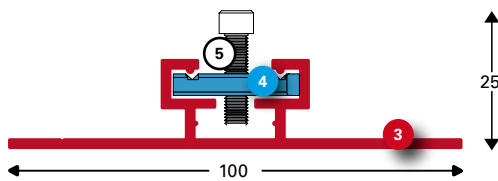

1. **3 830100**
   Montageprofiel ZP brute
   Mounting profile SP mill
   Montageprofil ZP roh

1. **4 130374**
   RVS M8 excentrische plaatmoer 34x20x6mm
   Stainless M8 excentric flat nut 34x20x6mm
   Exzentrische Flachmutter M8 34x20x6 mm

1. **5 990009**
   RVS spanbout M8x30
   Tension bolt M8x30 Inox
   Spannschraube M8x30 Inox

830101
Wand-/montageprofiel vom-1
Wall / mounting profile anod
Wand- / Montageprofil elox

830102
Wand-/montageprofiel RAL 9003
Wall / mounting profile RAL 9003
Wand- / Montageprofil RAL 9003