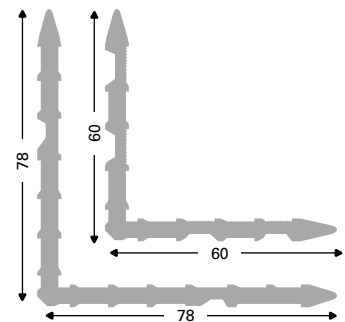

173 SL (softline)

1. **5 130270 (130272*)**
   Klemlijst 171/173 SL brute
   Retainer 171/173 SL mill
   Klemmleiste 171/173 SL roh

1. **6 130300**
   Hoekverbinderprofiel 78x78x5 brute
   Cornerconnector prof. 78x78x5 mill
   Eckverbinderprofil 78x78x5 roh

1. **130310**
   Hoekverbinderprofiel 60x60x5 brute
   Cornerconnector prof. 60x60x5 mill
   Eckverbinderprofil 60x60x5 roh