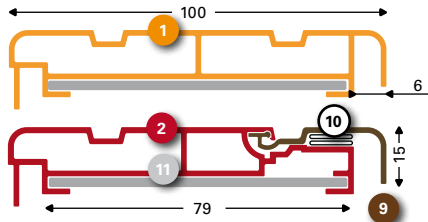

100 SL

140 SL

100 / 140 SL

Ophangprofiel en muurbeugels zie pagina 129/130
Suspension profile and wall brackets see page 129/130
Montageprofil und Wandhalterungen siehe Seite 129/130

* Geanodiseerd profiel
Anodised profile
Eloxiert Profil

1. **1 130070 (130072*)**
   DiaBox 100 SL 1-zijdig brute
   DiaBox 100 SL 1-sided mill
   DiaBox 100 SL 1-seitig roh
2. **2 130075 (130077*)**
   DiaBox 100/1 SL 1-zijdig brute
   DiaBox 100/1 SL 1-sided mill
   DiaBox 100/1 SL 1-seitig roh

1. **3 130073 (130074*)**
   DiaBox 100 SL 2-zijdig brute
   DiaBox 100 SL 2-sided mill
   DiaBox 100 SL 2-seitig roh

1. **4 130078 (130079*)**
   DiaBox 100/2 SL 2-zijdig brute
   DiaBox 100/2 SL 2-sided mill
   DiaBox 100/2 SL 2-seitig roh

1. **5 130090 (130092*)**
   DiaBox 140 SL Basis 1-zijdig brute
   DiaBox 140 SL Base 1-sided mill
   DiaBox 140 SL Basis 1-seitig roh

1. **6 130095 (130097*)**
   DiaBox 140/1 SL Basis 1-zijdig brute
   DiaBox 140/1 SL Base 1-sided mill
   DiaBox 140/1 SL Basis 1-seitig roh

1. **7 130093 (130094*)**
   DiaBox 140 SL Basis 2-zijdig brute
   DiaBox 140 SL Base 2-sided mill
   DiaBox 140 SL Basis 2-seitig roh

1. **8 130098 (130099*)**
   DiaBox 140/2 SL Basis 2-zijdig brute
   DiaBox 140/2 SL Base 2-sided mill
   DiaBox 140/2 SL Basis 2-seitig roh

1. **9 130080 (130082*)**
   Klemlijst 100/140 SL brute
   Retainer 100/140 SL mill
   Klemmleiste 100/140 SL roh

1. **10 130086**
   Magneet & tegenpool
   Magnet & countertape
   Magnet & Gegenband

1. **11 101340**
   Hoekprofiel 50x50x3.0 brute
   Angle profile 50x50x3.0 mill
   Winkelprofil 50x50x3.0 roh

Op maat gezaagd op aanvraag!
Pre-cutted on measure on request!
Auf maß gesägt auf Anfrage!