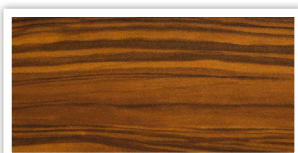

Timmerhout grijs
Lumber gray
Brettholz grau-7D

Beuken
Beech
Buche-1N

Douglas
Douglas
Douglas-1N

Eiken donker
Oak dark
Eiche Dunkel
(Eiche Rustikal-8P)

Moereseik
Oak bog
Mooreiche-8K

Naturel Eiken
Natural Oak
Eiche Natur-1N

Eiken Rustiek
Oak Rustiek
Eiche Rustikal-8L

As
Ash
Esche-9E

Gouden Eik
Golden Oak
Golden Oak-1S

Iroko Eik
Iroko Oak
Iroko Oak-1N

Iroko rood
Iroko red
Iroko rot-3S

Grenen
Pine
Kiefer-1N

Knoest Grenen
Knot Pine
Astkiefer-1N

Olijf
Olive
Olive-1S

Palissander
Rosewood
Palisander-8P

Barnwood
Barnwood
Stadelholz-1N

Barnwoord grijs
Barnwood gray
Stadelholz grau-7D

Houtlook - Mogelijk vanaf 1 aluminium profiel
Wood look - Possible starting from 1 aluminium profile
Holzoptik - Ab 1 Aluminiumprofil möglich

Barnwood rood
Barnwood red
Stadelholz rot-2M

Teak
Teak
Teak-8P

Walnoot
Walnut
Walnuss (Sapelly-8K)

Wenge
Wenge
Wenge-8K

Winchester
Wincheste
Winchester-9E

Burl
Burl
Wurzelholz-8L

Steenlook - Mogelijk vanaf 1 aluminium profiel
Stone look - Possible starting from 1 aluminium profile
Steinoptik - Ab 1 Aluminiumprofil möglich