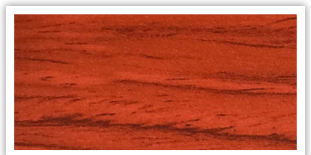

COMHANHOLLAND
ALUMINIUM

Sublimatie kleuren:

houtlook / steenlook / metaallook

Sublimation finishes:

wood look / stone look / metallic look

Sublimation Farbe:

Holzoptik / Steinoptik / Metalloptik

Houtlook - Mogelijk vanaf 1 aluminium profiel
Wood look - Possible starting from 1 aluminium profile
Holzoptik - Ab 1 Aluminiumprofil möglich

Timmerhout grijs
Lumber gray
Brettholz grau-7D

Beuken
Beech
Buche-1N

Douglas
Douglas
Douglas-1N

Eiken donker
Oak dark
Eiche Dunkel
(Eiche Rustikal-8P)

Moereseik
Oak bog
Mooreiche-8K

Naturel Eiken
Natural Oak
Eiche Natur-1N

Eiken Rustiek
Oak Rustiek
Eiche Rustikal-8L

As
Ash
Esche-9E

Gouden Eik
Golden Oak
Golden Oak-1S

Iroko Eik
Iroko Oak
Iroko Oak-1N

Iroko rood
Iroko red
Iroko rot-3S

Grenen
Pine
Kiefer-1N

Knoest Grenen
Knot Pine
Astkiefer-1N

Olijf
Olive
Olive-1S

Palissander
Rosewood
Palisander-8P

Barnwood
Barnwood
Stadelholz-1N

Barnwoord grijs
Barnwood gray
Stadelholz grau-7D

Houtlook - Mogelijk vanaf 1 aluminium profiel
Wood look - Possible starting from 1 aluminium profile
Holzoptik - Ab 1 Aluminiumprofil möglich