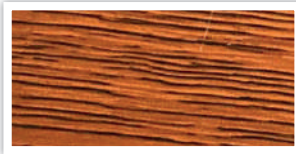

**Timmerhout grijs**  
Lumber gray  
Brettholz grau-7D

**Beuken**  
Beech  
Buche-1N

**Douglas**  
Douglas  
Douglas-1N

**Eiken donker**  
Oak dark  
Eiche Dunkel  
(Eiche Rustikal-8P)

**Moereseik**  
Oak bog  
Mooreiche-8K

**Naturel Eiken**  
Natural Oak  
Eiche Natur-1N

**Eiken Rustiek**  
Oak Rustic  
Eiche Rustikal-8L

**As**  
Ash  
Esche-9E

**Gouden Eik**  
Golden Oak  
Golden Oak-1S

**Iroko Eik**  
Iroko Oak  
Iroko Oak-1N

**Mahonie**  
Mahogany  
Mahagoni-3S

**Mokka**  
Mocha  
Mokka-TD

**Mokka**  
Mocha  
Mokka-8P

**Walnoot**  
Walnut  
Nussbaum-1N

**Olijf**  
Olive  
Olive-1S

**Palissander**  
Rosewood  
Palisander-8P

**Barnwood**  
Barnwood  
Stadelholz-1N

**Barnwoord grijs**  
Barnwood gray  
Stadelholz grau-7D

**Houtlook - Mogelijk vanaf 1 aluminium profiel**  
Wood look - Possible starting from 1 aluminium profile  
Holzoptik - Ab 1 Aluminiumprofil möglich