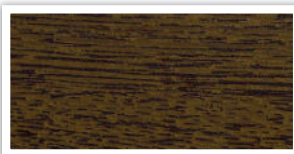

### **Sublimatie kleuren:**

houtlook / steenlook / metaallook

### **Sublimation Farbe:**

Holzoptik / Steinoptik / Metalloptik

**Houtlook - Mogelijk vanaf 1 aluminium profiel**  
**Wood look - Possible starting from 1 aluminium profile**  
**Holzoptik - Ab 1 Aluminiumprofil möglich**

**Timmerhout grijs**  
Lumber gray  
Brettholz grau-7D

**Beuken**  
Beech  
Buche-1N

**Douglas**  
Douglas  
Douglas-1N

**Eiken donker**  
Oak dark  
Eiche Dunkel  
(Eiche Rustikal-8P)

**Moereseik**  
Oak bog  
Mooreiche-8K

**Naturel Eiken**  
Natural Oak  
Eiche Natur-1N

**Eiken Rustiek**  
Oak Rustic  
Eiche Rustikal-8L

**As**  
Ash  
Esche-9E

**Gouden Eik**  
Golden Oak  
Golden Oak-1S

**Iroko Eik**  
Iroko Oak  
Iroko Oak-1N