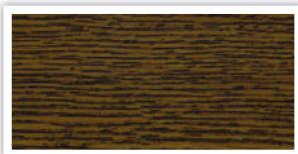

### **Sublimation finishes:**

wood look / stone look / metallic look

### **Sublimation Farbe:**

Holzoptik / Steinoptik / Metalloptik

**Houtlook - Mogelijk vanaf 1 aluminium profiel**  
**Wood look - Possible starting from 1 aluminium profile**  
**Holzoptik - Ab 1 Aluminiumprofil möglich**

**Esdoorn**  
Maple  
Ahorn-1D

**Teruggewonnen hout**  
Reclaimed Wood  
Altholz-1N

**Teruggewonnen hout licht**  
Reclaimed wood light  
Altholz hell-9E

**Timmerhout**  
Lumber  
Brettholz-1N

**Timmerhout licht**  
Lumber light  
Brettholz hell-9E

**Timmerhout grijs**  
Lumber gray  
Brettholz grau-7D

**Beuken**  
Beech  
Buche-1N

**Douglas**  
Douglas  
Douglas-1N

**Eiken donker**  
Oak dark  
Eiche Dunkel  
(Eiche Rustikal-8P)

**Moereseik**  
Oak bog  
Mooreiche-8K