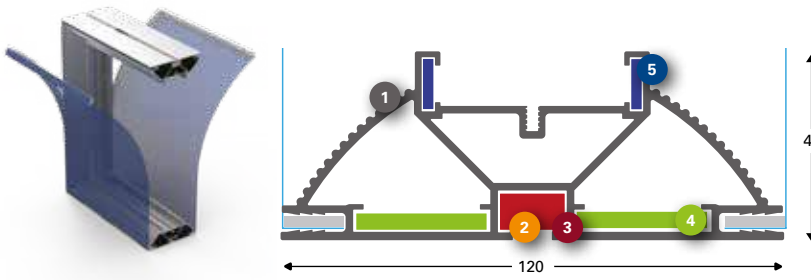

SpeeTex® 120/2
Doppelseitig

- 1 **131120 (131122*)**
  SpeeTex® 120/2 roh
- 2 **131165**
  Spann-Eckverbinder für außen
- 3 **131124**
  SpeeTex® Eckverbinder 100 inbus
- 4 **131126**
  SpeeTex® Eckverbinder 78x78 für 120
- 5 **137154**
  Eckverbinder L Stahl Inbus