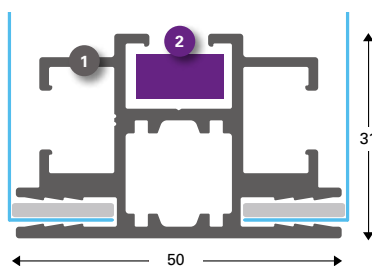

SpeeTex® 50/2
Doppelseitig

1 **131452**
Speetex® 50/2 Gebürstet elox

2 **131450**
SpeeTex® 50/2 Eckstück rund gebürstet elox