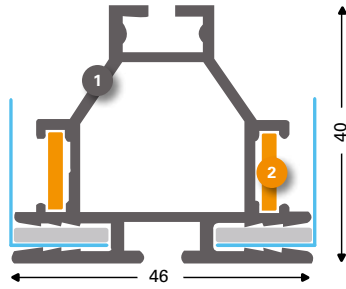

T-Flex® 46/2 basic
Doppelseitig

1 **131114 (131116*)**
T-Flex® 46/2 Basic roh

2 **137158**
Eckverbinder M Stahl Inbus

2 **137154**
Eckverbinder L Stahl Inbus

2 **137152**
Gerade Verbinder 100 mm

3 **131115 (131117*)**
T-Flex® 46/2 Basic geschlossen roh