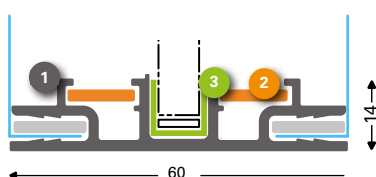

# Doppelseitig beleuchtete Rahmen

**T-Flex® 60/2**  
Doppelseitig

- 1 **131075 (131077\*)**  
T-Flex® 60/2 EdgeLight roh
- 2 **131078**  
Eckverbinder Stahl 17, 35 & 60
- 3 **137422**  
LED Behälter 10x10x10x1.0 eloxiert  
- L 3000