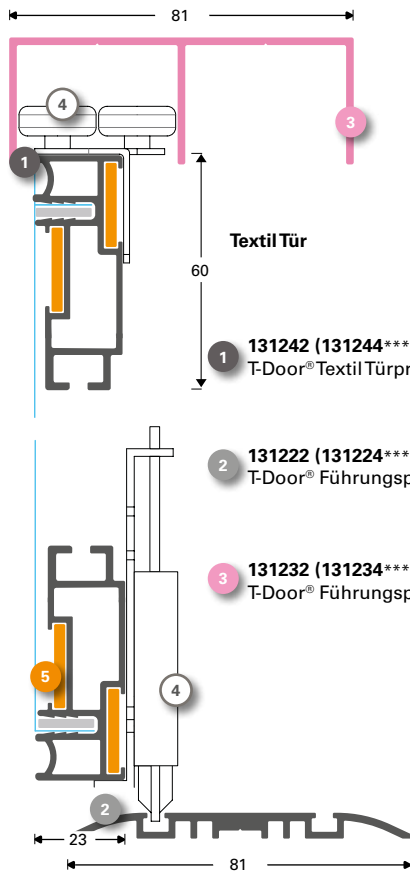

Textil Tür

* Eloxiert Profil ** RAL 9003 Profil *** Schwarz eloxiert Profil