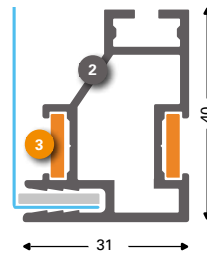

**SpeeTex® 25/1**  
Einseitig

- 1 **131427**  
Speetex® 25/1 Gebürstet elox
- 2 **131420**  
SpeeTex® 25/1 Eckverbinder rund gebürstet elox

**T-Flex® 30/1**  
Einseitig

- 1 **131310 (131311\*)**  
T-Flex® 30/1 Basic roh
- 3 **137158**  
Eckverbinder M Stahl Inbus
- 3 **137152**  
Gerade Verbinder 100 mm