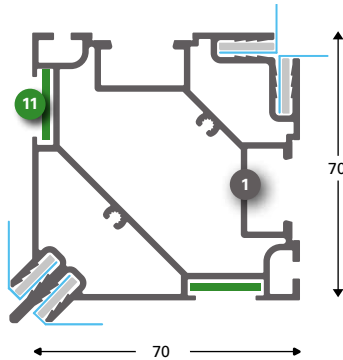

MultiFrame®
Doppelseitig

- **1 131714* (131716**)**
  MultiFrame® Winkelprofil elox
- **2 131702* (131704**)**
  MultiFrame® Seitenprofil elox
- **3 131726* (131728**)**
  MultiFrame® T-Verbindungsprofil elox
- **4 131708* (131710**)**
  Endstück Seitenprofil [131702] elox
- **5 131720* (131722**)**
  Endstück Winkelprofil [131714] elox
- **6 131018**
  Verstärkungsprofil S elox
- **7 133613**
  Verstärkungsprofil L elox
- **8 139758**
  T-Verbinder 40 elox (133613)
- **9 139738**
  Bohrschablone T-Verbinder 139758
- **10 131022**
  Schnellverbinder gerade [131018]
- **11 131543**
  INOX Verbinder recht [131724/26 ,131532]