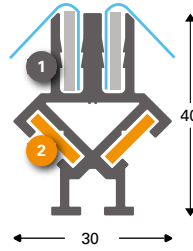

T-Flex® Cube
Würfel