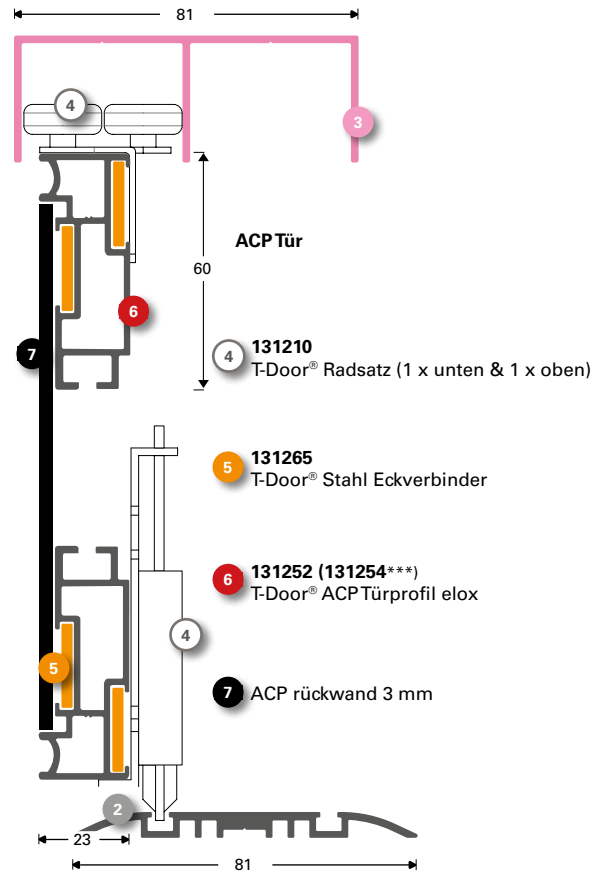

ACP Tür

* Eloxiert Profil ** RAL 9003 Profil *** Schwarz eloxiert Profil