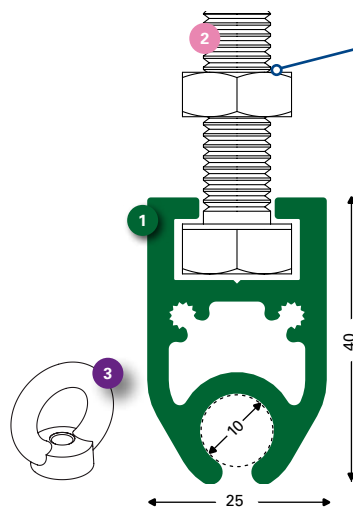

Keder® 40/25
Einseitig

M10
Maximale Schlüssel Breite 17mm /
Ringmutter M10

- **1 138645/138647***
  Kederprofil 40x25 roh/eloxiert
- **138648**
  Endstück 138647 elox
- **2 138641**
  Inox A2 Bolzen M10 x 20 DIN 933
- **3 138640**
  Aufhängeöse M10 INOX