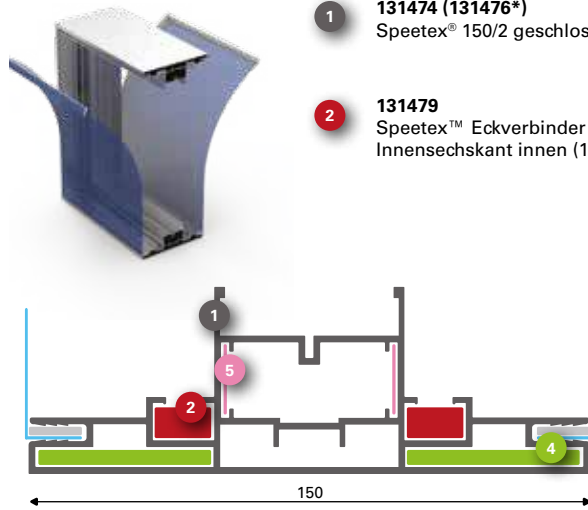

SpeeTex® 150/2
Doppelseitig

- 1 **131474 (131476*)**
  SpeeTex® 150/2 geschlossen roh
- 2 **131479**
  SpeeTex™ Eckverbinder 100mm Innensechskant innen (125/150)
- 3 **131470 (131472*)**
  SpeeTex® 150/2 offen roh
- 4 **131478**
  Eckverbinder 78 für SpeeTex® 150
- 5 **131164**
  Support Eckverbinder Stahl 150/160