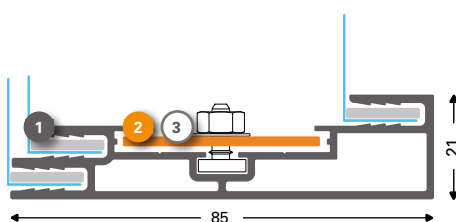

Schaufenstersysteme

T-Flex® 85/2 WG
Einseitig

- 1 **131082 (131083*)**
  T-Flex® 85/2 WG roh
- 2 **130708**
  Eckverbinder FF
- 3 **130709**
  Gerade Verbinder FF

- 1 **131130 (131132*)**
  T-Flex® 140/2 WG roh
- 2 **130708**
  Eckverbinder FF
- 3 **130709**
  Gerade Verbinder FF

* Eloxiert Profil