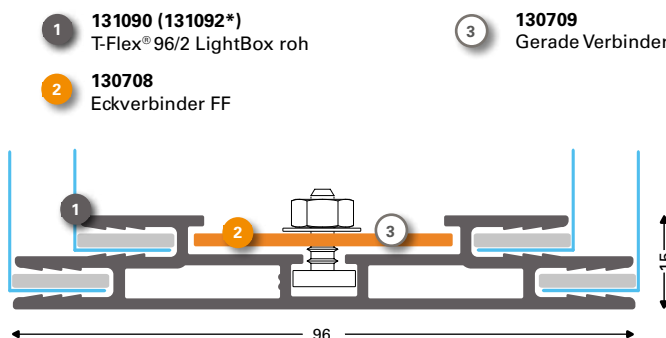

- 1 **131090 (131092*)**
  T-Flex® 96/2 LightBox roh
- 2 **130708**
  Eckverbinder FF
- 3 **130709**
  Gerade Verbinder FF