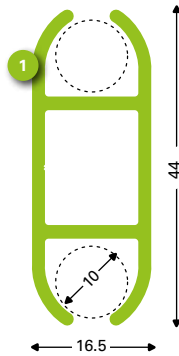

Keder® 44/2
Doppelseitig