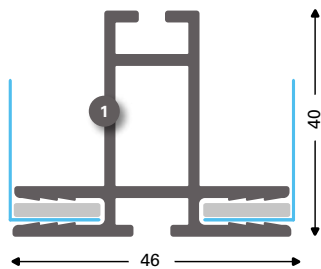

2 **137158**  
Eckverbinder M Stahl Inbus

2 **137154**  
Eckverbinder L Stahl Inbus

2 **137152**  
Gerade Verbinder 100 mm

3 **131115 (131117\*)**  
T-Flex® 46/2 Basic geschlossen roh

**T-Flex® 46/2**  
Doppelseitig

1 **131014 (131016\* 131015\*\*\*)**  
T-Flex® 46/2 roh

2 **137158**  
Eckverbinder M Stahl Inbus

2 **137154**  
Eckverbinder L Stahl Inbus

2 **137152**  
Gerade Verbinder 100 mm

**T-Flex® 46/2 Biegeprofil**  
Doppelseitig