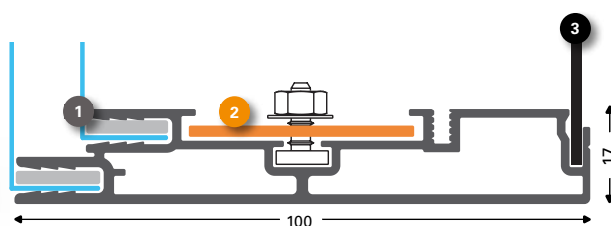

T-Flex® 100/1
Einseitig

1. 1 **131104 (131106*131105***131107****)**
     T-Flex® 100/1 LightBox roh
   - 2 **130708**
     Eckverbinder FF
   - 3 **ACP 2,0mm Verbundplatte Matt Weiß**
     Maß: H-15 mm W-15 mm
2. **131088**
   T-Flex®100 Rückwandstütze 40 mm