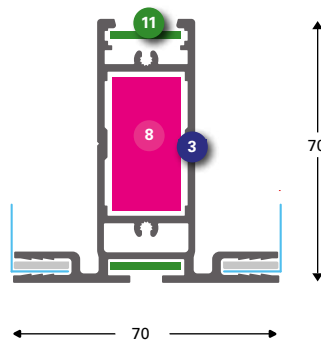

MultiFrame®
Doppelseitig

- **1 131714* (131716**)**
  MultiFrame® Winkelprofil elox
- **2 131702* (131704**)**
  MultiFrame® Seitenprofil elox
- **3 131726* (131728**)**
  MultiFrame® T-Verbindungsprofil elox
- **4 131708* (131710**)**
  Endstück Seitenprofil [131702] elox
- **5 131720* (131722**)**
  Endstück Winkelprofil [131714] elox
- **6 131018**
  Verstärkungsprofil S elox
- **7 133613**
  Verstärkungsprofil L elox
- **8 139758**
  T-Verbinder 40 elox (133613)
- **9 139738**
  Bohrschablone T-Verbinder 139758
- **10 131022**
  Schnellverbinder gerade [131018]
- **11 131543**
  INOX Verbinder recht [131724/26 ,131532]