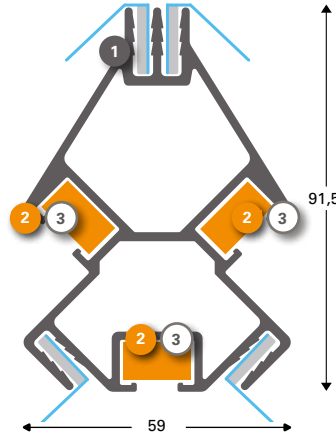

SpeeTex® XXL Cube
Würfel

- 1 **131176 (131177*)**
  SpeeTex® Cube XXL Rahmenprofil roh
- 2 **131175**
  SpeeTex® Cube XXL Eckstück
- 3 **131178**
  Gerade Kupplung Stahl

131175

SpeeTex® Cube XXL Eckstück

131179

SpeeTex® Cube XXL INOX Aufhänge-Set

131174

SpeeTex® Verbindungsstück für die Verstärkung

131128

Cube XXL Standfuß M16 x 150 mm (justierbar)