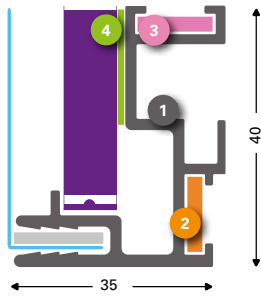

T-Flex® 35/1
Einseitig

1 **131045 (131047* 131046***)**
T-Flex® 35/1 LED-Rahmen roh

- 2 **137158**
  Eckverbinder M Stahl Inbus
- 2 **137154**
  Eckverbinder L Stahl Inbus
- 3 **131078**
  Eckverbinder Stahl 17, 35 & 60
- 4 **3M Tape**