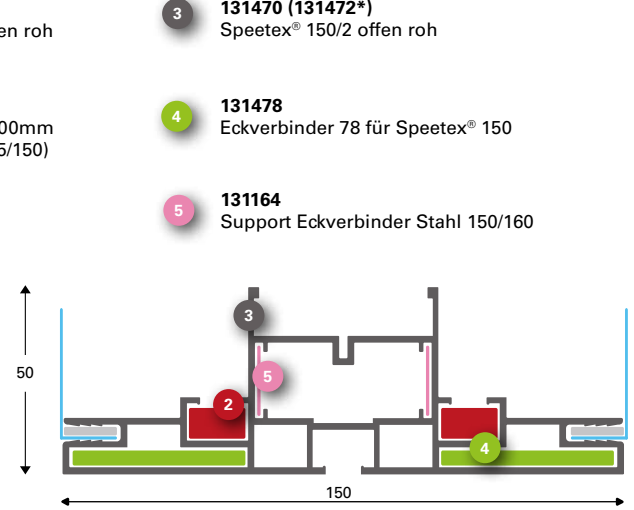

SpeeTex® 120/2
Doppelseitig

- 1 **131120 (131122*)**
  SpeeTex® 120/2 roh
- 2 **131165**
  Spann-Eckverbinder für außen
- 3 **131124**
  SpeeTex® Eckverbinder 100 inbus
- 4 **131126**
  SpeeTex® Eckverbinder 78x78 für 120
- 5 **137154**
  Eckverbinder L Stahl Inbus

SpeeTex® 150/2
Doppelseitig

- 1 **131474 (131476*)**
  SpeeTex® 150/2 geschlossen roh
- 2 **131479**
  SpeeTex™ Eckverbinder 100mm Innensechskant innen (125/150)
- 3 **131470 (131472*)**
  SpeeTex® 150/2 offen roh
- 4 **131478**
  Eckverbinder 78 für SpeeTex® 150
- 5 **131164**
  Support Eckverbinder Stahl 150/160

SpeeTex® 160/2
Doppelseitig

- 1 **131160 (131162*)**
  SpeeTex® 160/2 roh
- 2 **131165**
  Spann-Eckverbinder für außen
- 3 **131164**
  Support Eckverbinder Stahl 150/160
- 4 **131166**
  SpeeTex® 160 Eckverbinder 78x78
- 5 **131124**
  SpeeTex® Eckverbinder 100 inbus

T-Flex® 170/2
Doppelseitig

- 1 **131170 (131172*)**
  T-Flex® 170/2 LightBox roh
- 2 **130708**
  Eckverbinder FF
- 3 **130709**
  Gerade Verbinder FF