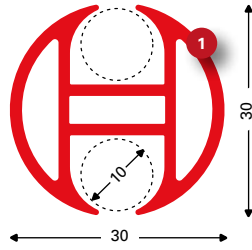

Keder® 30/2
Doppelseitig