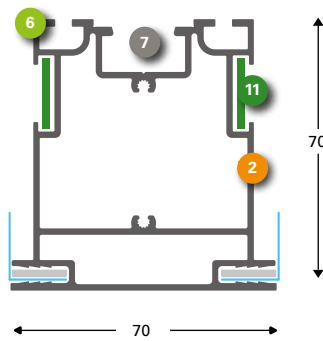

MultiFrame®
Doppelseitig

- **1 131714* (131716**)**
  MultiFrame® Winkelprofil elox
- **2 131702* (131704**)**
  MultiFrame® Seitenprofil elox
- **3 131726* (131728**)**
  MultiFrame® T-Verbindungsprofil elox
- **4 131708* (131710**)**
  Endstück Seitenprofil [131702] elox
- **5 131720* (131722**)**
  Endstück Winkelprofil [131714] elox
- **6 131018**
  Verstärkungsprofil S elox
- **7 133613**
  Verstärkungsprofil L elox
- **8 139758**
  T-Verbinder 40 elox (133613)
- **9 139738**
  Bohrschablone T-Verbinder 139758
- **10 131022**
  Schnellverbinder gerade [131018]
- **11 131543**
  INOX Verbinder recht [131724/26 ,131532]