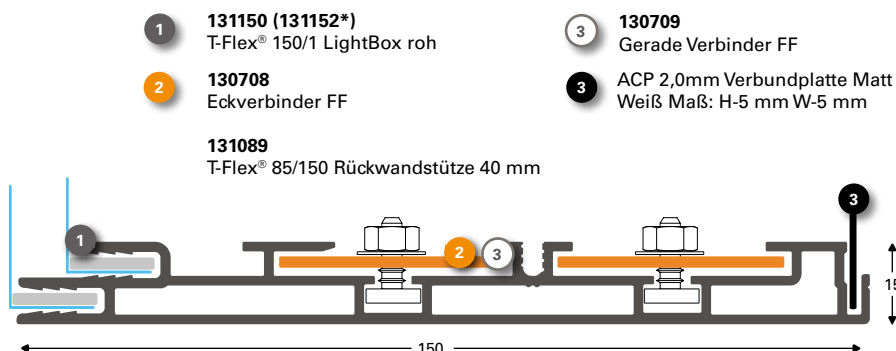

T-Flex® 150/1
Einseitig

1. 1 **131150 (131152*)**
     T-Flex® 150/1 LightBox roh
   - 2 **130708**
     Eckverbinder FF
   - 3 **130709**
     Gerade Verbinder FF
   - 3 **ACP 2,0mm Verbundplatte Matt Weiß**
     Maß: H-5 mm W-5 mm
2. **131089**
   T-Flex® 85/150 Rückwandstütze 40 mm