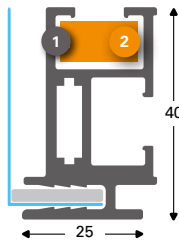

SpeeTex® 25/1
Einseitig