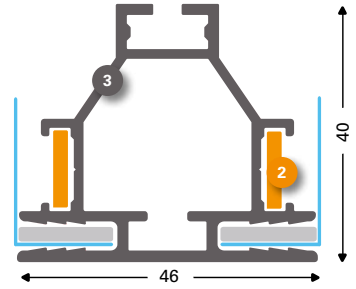

T-Flex® 46/2 basic
Doppelseitig

1 **131114 (131116*)**
T-Flex® 46/2 Basic roh

2 **137158**
Eckverbinder M Stahl Inbus

2 **137154**
Eckverbinder L Stahl Inbus

2 **137152**
Gerade Verbinder 100 mm

3 **131115 (131117*)**
T-Flex® 46/2 Basic geschlossen roh