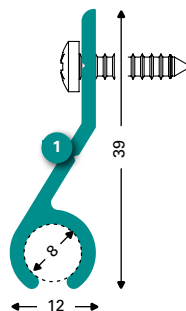

Keder® 39/2
Einseitig

- **1 134110**
  Kederprofil 39x12 roh