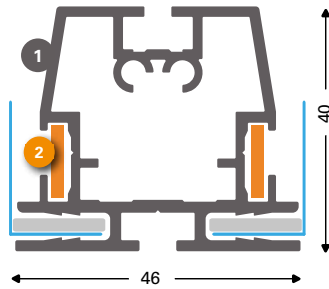

T-Flex® 46/2
Doppelseitig

1 **131014 (131016* 131015***)**
T-Flex® 46/2 roh

2 **137158**
Eckverbinder M Stahl Inbus

2 **137154**
Eckverbinder L Stahl Inbus

2 **137152**
Gerade Verbinder 100 mm