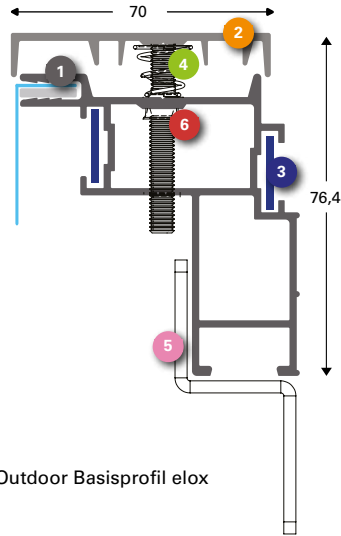

131179

**SpeeTex® Cube XXL INOX Aufhänge-Set**

131174

**SpeeTex® Verbindungsstück für die Verstärkung**

131128

**Cube XXL Standfuß M16 x 150 mm (justierbar)**

**T-Flex® 70 Outdoor**  
Einseitig

**1 131532**  
T-Flex® 70 Outdoor Basisprofil elox