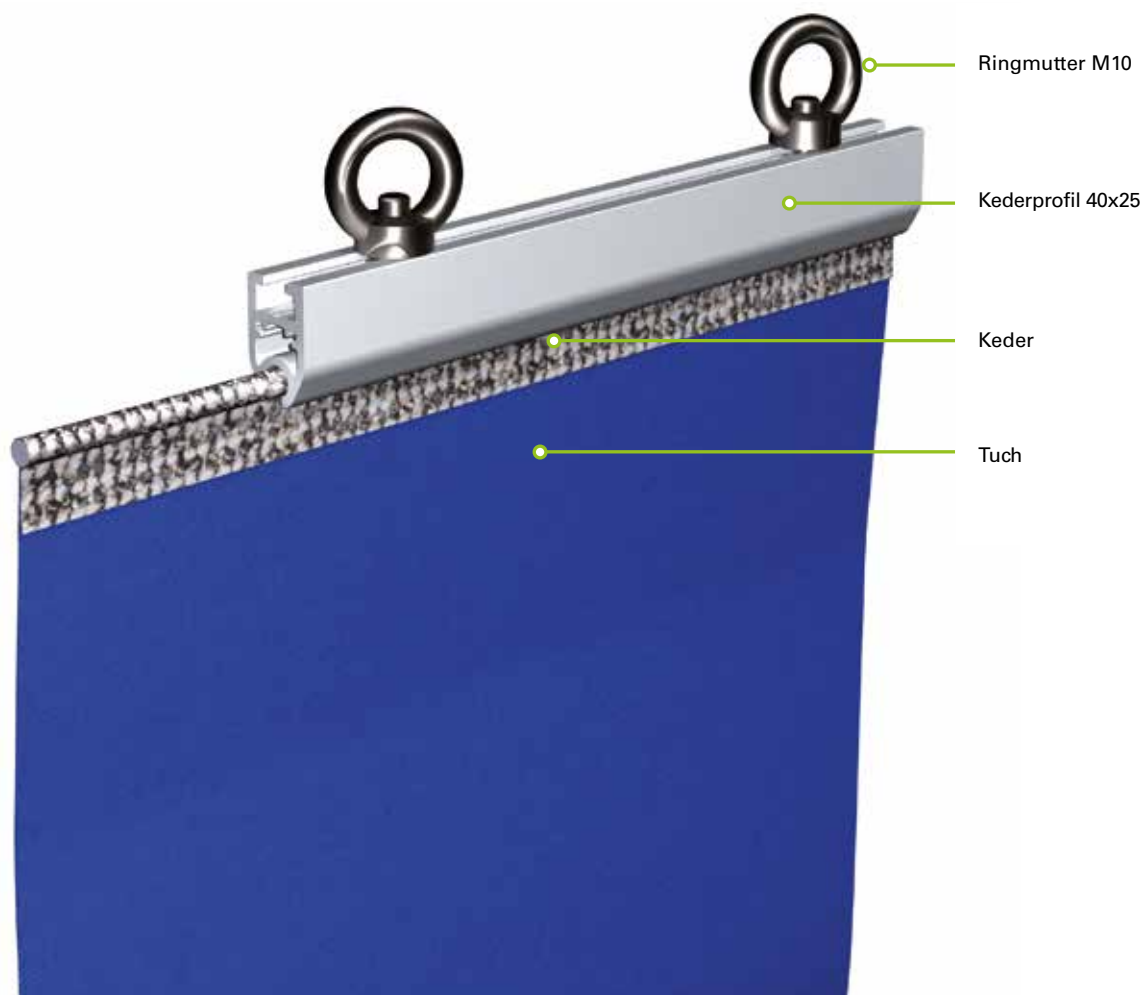

Keder® Spezifikationen

Sign System:	Kederprofile für Messebau & Werbetechnik
Eigenschaften:	Profile und Zubehör für Textil (PVC) Spannwände
Medium:	Textil und/oder PVC Spanntücher
Anwendung:	Für den Innen - & Außenbereich
Ausführung:	Einseitig & doppelseitig
Profil:	6100 mm, EN AW6060 T6, erhältlich in roh oder eloxiert
Zubehör:	Endkappen & Montagematerial