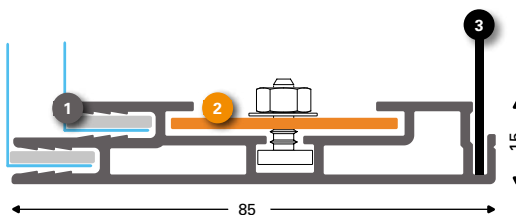

T-Flex® 85/1
Einseitig

1. 1 **131085 (131087*)**
     T-Flex® 85/1 LightBox roh
   - 2 **130708**
     Eckverbinder FF
   - 3 **ACP 2,0mm Verbundplatte Matt Weiß**
     Maß: H-5 mm W-5 mm
2. **131089**
   T-Flex® 85/150 Rückwandstütze 40 mm