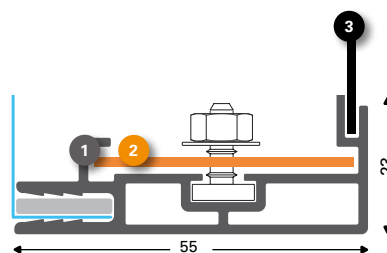

T-Flex® 55/1
Einseitig

1. 1 **131050 (131052*)**
     T-Flex® 55/1 LightBox roh
   - 2 **130708**
     Eckverbinder FF
   - 3 **ACP 2,0mm Verbundplatte Matt Weiß**
     Maß: H-32 mm W-32 mm
2. **131059**
   T-Flex® 50/55 Rückwandstütze 40 mm