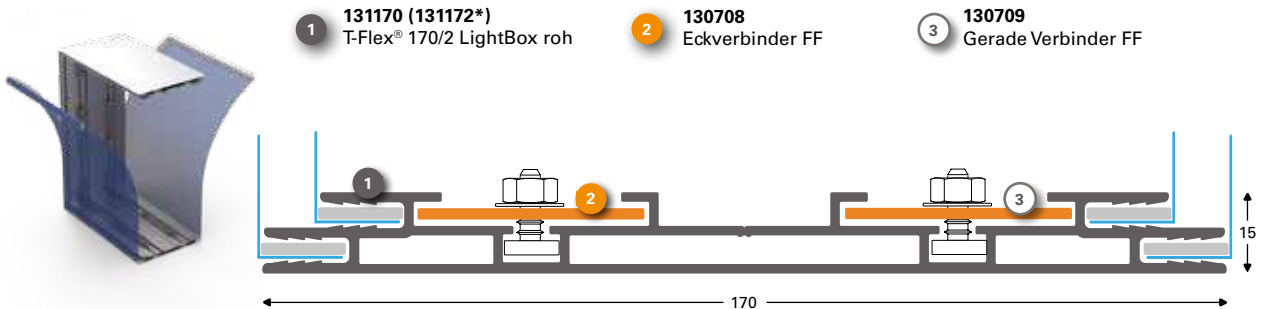

T-Flex® 170/2
Doppelseitig

- 1 **131170 (131172*)**
  T-Flex® 170/2 LightBox roh
- 2 **130708**
  Eckverbinder FF
- 3 **130709**
  Gerade Verbinder FF