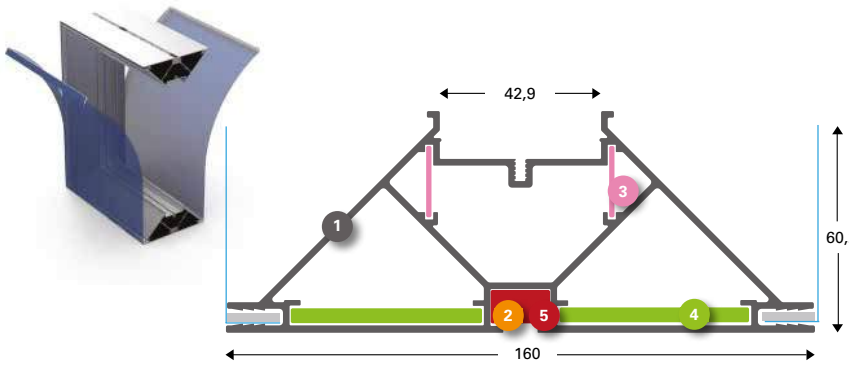

SpeeTex® 160/2
Doppelseitig

- 1 **131160 (131162*)**
  SpeeTex® 160/2 roh
- 2 **131165**
  Spann-Eckverbinder für außen
- 3 **131164**
  Support Eckverbinder Stahl 150/160
- 4 **131166**
  SpeeTex® 160 Eckverbinder 78x78
- 5 **131124**
  SpeeTex® Eckverbinder 100 inbus